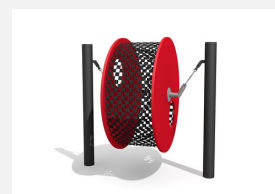

ça roule Un petit jeu qui demande de la coordination et du courage. Une alternative bienvenue sur toute place de jeux. Construction massive en bois/métal. Mécanisme de rotation ne nécessitant aucun graissage. Poteaux zingués et en couleur.

Création HINNEN

Numéro de l'article	FA.010.C
Nom de l'article	Rouleau d'équilibre color
Age de jeu	6+
Hauteur de chute	85 cm
Place nécessaire	400 x 300 cm
Protection de chute	Minimum gazon
Zone de protection de chute	12 m ²
Dimension de l'engin	150 x 60 x 210 cm
Fondations	2 pce
Total béton	0,28 m ³
Pièce la plus lourde	90 kg
Nombre de monteurs	2
Temps de montage complet	4 h
Garantie pièces détachées	A vie
Spécial	Geringe Fallhöhe - auf Rasen aufstellbar.

Autres produits de ce groupe

FA.010
Rouleau d'équilibre

FA.010.5
Machine à laver Ø 185 cm

FA.010.5.C
Machine à laver Ø 185 cm - color

FA.010.5.R
Machine à laver Ø 185 cm - nature

FA.010.R
Rouleau d'équilibre - nature