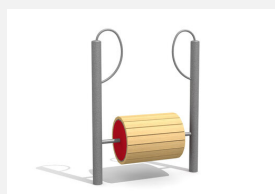

ça roule Un petit jeu qui demande de la coordination et du courage. Une alternative bienvenue sur toute place de jeux. Construction massive en bois/métal. Mécanisme de rotation ne nécessitant aucun graissage. Poteaux zingués et en couleur.

Création HINNEN

Numéro de l'article	FA.010.C
Nom de l'article	Rouleau d'équilibre color
Age de jeu	6+
Hauteur de chute	85 cm
Place nécessaire	400 x 300 cm
Protection de chute	Minimum gazon
Zone de protection de chute	12 m ²
Dimension de l'engin	150 x 60 x 210 cm
Fondations	2 pce
Total béton	0,28 m ³
Pièce la plus lourde	90 kg
Nombre de monteurs	2
Temps de montage complet	4 h
Garantie pièces détachées	A vie
Spécial	Geringe Fallhöhe - auf Rasen aufstellbar.

Autres produits de ce groupe

FA.010
Rouleau d'équilibre

FA.010.5
Machine à laver Ø 185 cm

FA.010.5.C
Machine à laver Ø 185 cm - color

FA.010.5.R
Machine à laver Ø 185 cm - nature

FA.010.R
Rouleau d'équilibre - nature