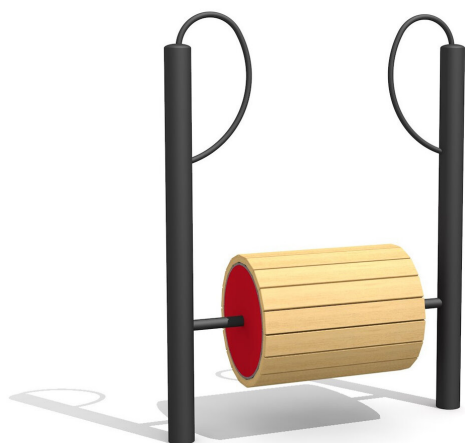

ça roule Un petit jeu qui demande de la coordination et du courage. Une alternative bienvenue sur toute place de jeux. Construction massive en bois/métal. Mécanisme de rotation ne nécessitant aucun graissage. Poteaux zingués et en couleur.

Création HINNEN

Numéro de l'article	FA.010.C
Nom de l'article	Rouleau d'équilibre color
Age de jeu	6+
Hauteur de chute	85 cm
Place nécessaire	400 x 300 cm
Protection de chute	Minimum gazon
Zone de protection de chute	12 m ²
Dimension de l'engin	150 x 60 x 210 cm
Fondations	2 pce
Total béton	0,28 m ³
Pièce la plus lourde	90 kg
Nombre de monteurs	2
Temps de montage complet	4 h
Garantie pièces détachées	A vie
Spécial	Geringe Fallhöhe - auf Rasen aufstellbar.

Autres produits de ce groupe

FA.010
Rouleau d'équilibre

FA.010.5
Machine à laver Ø 185 cm

FA.010.5.C
Machine à laver Ø 185 cm - color

FA.010.5.R
Machine à laver Ø 185 cm - nature

FA.010.R
Rouleau d'équilibre - nature