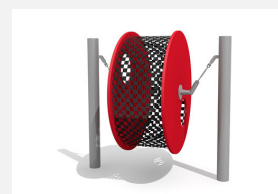

ça roule Un petit jeu qui demande de la coordination et du courage. Une alternative bienvenue sur toute place de jeux. Construction massive en bois/métal. Mécanisme de rotation ne nécessitant aucun graissage. Poteaux zingués et en couleur.

Création HINNEN

Numéro de l'article	FA.010.C
Nom de l'article	Rouleau d'équilibre color
Age de jeu	6+
Hauteur de chute	85 cm
Place nécessaire	400 x 300 cm
Protection de chute	Minimum gazon
Zone de protection de chute	12 m ²
Dimension de l'engin	150 x 60 x 210 cm
Fondations	2 pce
Total béton	0,28 m ³
Pièce la plus lourde	90 kg
Nombre de monteurs	2
Temps de montage complet	4 h
Garantie pièces détachées	A vie
Spécial	Geringe Fallhöhe - auf Rasen aufstellbar.

Autres produits de ce groupe

FA.010
Rouleau d'équilibre

FA.010.5
Machine à laver Ø 185 cm

FA.010.5.C
Machine à laver Ø 185 cm - color

FA.010.5.R
Machine à laver Ø 185 cm - nature

FA.010.R
Rouleau d'équilibre - nature