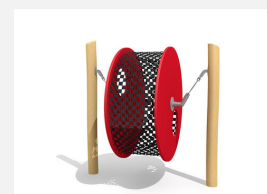

ça roule Un petit jeu qui demande de la coordination et du courage. Une alternative bienvenue sur toute place de jeux. Construction massive en bois/métal. Mécanisme de rotation ne nécessitant aucun graissage. Poteaux zingués et en couleur.

Création HINNEN

Numéro de l'article	FA.010.C
Nom de l'article	Rouleau d'équilibre color
Age de jeu	6+
Hauteur de chute	85 cm
Place nécessaire	400 x 300 cm
Protection de chute	Minimum gazon
Zone de protection de chute	12 m ²
Dimension de l'engin	150 x 60 x 210 cm
Fondations	2 pce
Total béton	0,28 m ³
Pièce la plus lourde	90 kg
Nombre de monteurs	2
Temps de montage complet	4 h
Garantie pièces détachées	A vie
Spécial	Geringe Fallhöhe - auf Rasen aufstellbar.

Autres produits de ce groupe

FA.010
Rouleau d'équilibre

FA.010.5
Machine à laver Ø 185 cm

FA.010.5.C
Machine à laver Ø 185 cm - color

FA.010.5.R
Machine à laver Ø 185 cm - nature

FA.010.R
Rouleau d'équilibre - nature