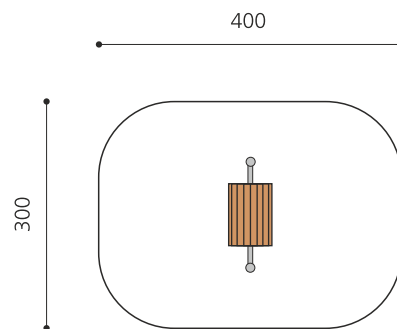

ça roule Un petit jeu qui demande de la coordination et du courage. Une alternative bienvenue sur toute place de jeux. Construction massive en bois/métal. Mécanisme de rotation ne nécessitant aucun graissage. Poteaux zingués et en couleur.

Création HINNEN

Numéro de l'article	FA.010.C
Nom de l'article	Rouleau d'équilibre color
Age de jeu	6+
Hauteur de chute	85 cm
Place nécessaire	400 x 300 cm
Protection de chute	Minimum gazon
Zone de protection de chute	12 m ²
Dimension de l'engin	150 x 60 x 210 cm
Fondations	2 pce
Total béton	0,28 m ³
Pièce la plus lourde	90 kg
Nombre de monteurs	2
Temps de montage complet	4 h
Garantie pièces détachées	A vie
Spécial	Geringe Fallhöhe - auf Rasen aufstellbar.

Autres produits de ce groupe

FA.010
Rouleau d'équilibre

FA.010.5
Machine à laver Ø 185 cm

FA.010.5.C
Machine à laver Ø 185 cm - color

FA.010.5.R
Machine à laver Ø 185 cm - nature

FA.010.R
Rouleau d'équilibre - nature