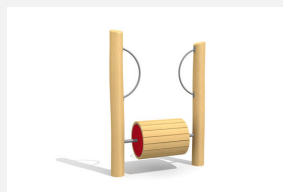

ça roule Un petit jeu qui demande de la coordination et du courage. Une alternative bienvenue sur toute place de jeux. Construction massive en bois/métal. Mécanisme de rotation ne nécessitant aucun graissage. Poteaux zingués et en couleur.

Création HINNEN

Numéro de l'article	FA.010.C
Nom de l'article	Rouleau d'équilibre color
Age de jeu	6+
Hauteur de chute	85 cm
Place nécessaire	400 x 300 cm
Protection de chute	Minimum gazon
Zone de protection de chute	12 m ²
Dimension de l'engin	150 x 60 x 210 cm
Fondations	2 pce
Total béton	0,28 m ³
Pièce la plus lourde	90 kg
Nombre de monteurs	2
Temps de montage complet	4 h
Garantie pièces détachées	A vie
Spécial	Geringe Fallhöhe - auf Rasen aufstellbar.

Autres produits de ce groupe

FA.010
Rouleau d'équilibre

FA.010.5
Machine à laver Ø 185 cm

FA.010.5.C
Machine à laver Ø 185 cm - color

FA.010.5.R
Machine à laver Ø 185 cm - nature

FA.010.R
Rouleau d'équilibre - nature