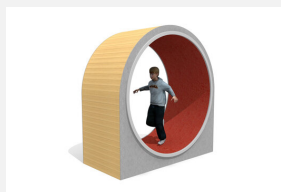

ça roule Un petit jeu qui demande de la coordination et du courage. Une alternative bienvenue sur toute place de jeux. Construction massive en bois/métal. Mécanisme de rotation ne nécessitant aucun graissage. Poteaux zingués et en couleur.

Création HINNEN

Numéro de l'article	FA.010.C
Nom de l'article	Rouleau d'équilibre color
Age de jeu	6+
Hauteur de chute	85 cm
Place nécessaire	400 x 300 cm
Protection de chute	Minimum gazon
Zone de protection de chute	12 m ²
Dimension de l'engin	150 x 60 x 210 cm
Fondations	2 pce
Total béton	0,28 m ³
Pièce la plus lourde	90 kg
Nombre de monteurs	2
Temps de montage complet	4 h
Garantie pièces détachées	A vie
Spécial	Geringe Fallhöhe - auf Rasen aufstellbar.

Autres produits de ce groupe

FA.010
Rouleau d'équilibre

FA.010.5
Machine à laver Ø 185 cm

FA.010.5.C
Machine à laver Ø 185 cm - color

FA.010.5.R
Machine à laver Ø 185 cm - nature

FA.010.R
Rouleau d'équilibre - nature