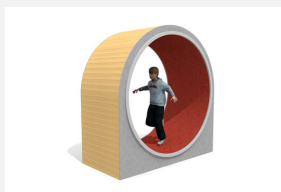

ça roule Un petit jeu qui demande de la coordination et du courage. Une alternative bienvenue sur toute place de jeux. Construction massive en bois/métal. Mécanisme de rotation ne nécessitant aucun graissage. En bois de robinier massif, croissance naturelle.

Création HINNEN

Numéro de l'article	FA.010.R
Nom de l'article	Rouleau d'équilibre - nature
Age de jeu	6+
Hauteur de chute	85 cm
Place nécessaire	400 x 300 cm
Protection de chute	Minimum gazon
Zone de protection de chute	12 m ²
Dimension de l'engin	150 x 60 x 210 cm
Fondations	2 pce
Total béton	0,4 m ³
Pièce la plus lourde	90 kg
Nombre de monteurs	2
Temps de montage complet	4 h
Garantie pièces détachées	A vie
Spécial	Geringe Fallhöhe - auf Rasen aufstellbar.

Autres produits de ce groupe

FA.010
Rouleau d'équilibre

FA.010.5
Machine à laver Ø 185 cm

FA.010.5.C
Machine à laver Ø 185 cm - color

FA.010.5.R
Machine à laver Ø 185 cm - nature

FA.010.C
Rouleau d'équilibre color