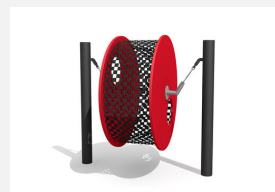

ça roule Un petit jeu qui demande de la coordination et du courage. Une alternative bienvenue sur toute place de jeux. Construction massive en bois/métal. Mécanisme de rotation ne nécessitant aucun graissage. En bois de robinier massif, croissance naturelle.

Création HINNEN

Numéro de l'article	FA.010.R
Nom de l'article	Rouleau d'équilibre - nature
Age de jeu	6+
Hauteur de chute	85 cm
Place nécessaire	400 x 300 cm
Protection de chute	Minimum gazon
Zone de protection de chute	12 m ²
Dimension de l'engin	150 x 60 x 210 cm
Fondations	2 pce
Total béton	0,4 m ³
Pièce la plus lourde	90 kg
Nombre de monteurs	2
Temps de montage complet	4 h
Garantie pièces détachées	A vie
Spécial	Geringe Fallhöhe - auf Rasen aufstellbar.

Autres produits de ce groupe

FA.010
Rouleau d'équilibre

FA.010.5
Machine à laver Ø 185 cm

FA.010.5.C
Machine à laver Ø 185 cm - color

FA.010.5.R
Machine à laver Ø 185 cm - nature

FA.010.C
Rouleau d'équilibre color