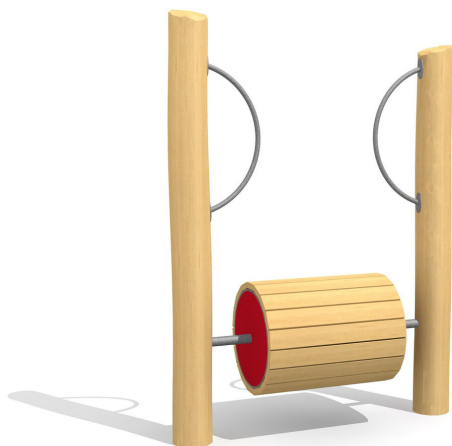

ça roule Un petit jeu qui demande de la coordination et du courage. Une alternative bienvenue sur toute place de jeux. Construction massive en bois/métal. Mécanisme de rotation ne nécessitant aucun graissage. En bois de robinier massif, croissance naturelle.

Création HINNEN

Numéro de l'article	FA.010.R
Nom de l'article	Rouleau d'équilibre - nature
Age de jeu	6+
Hauteur de chute	85 cm
Place nécessaire	400 x 300 cm
Protection de chute	Minimum gazon
Zone de protection de chute	12 m ²
Dimension de l'engin	150 x 60 x 210 cm
Fondations	2 pce
Total béton	0,4 m ³
Pièce la plus lourde	90 kg
Nombre de monteurs	2
Temps de montage complet	4 h
Garantie pièces détachées	A vie
Spécial	Geringe Fallhöhe - auf Rasen aufstellbar.

Autres produits de ce groupe

FA.010
Rouleau d'équilibre

FA.010.5
Machine à laver Ø 185 cm

FA.010.5.C
Machine à laver Ø 185 cm - color

FA.010.5.R
Machine à laver Ø 185 cm - nature

FA.010.C
Rouleau d'équilibre color