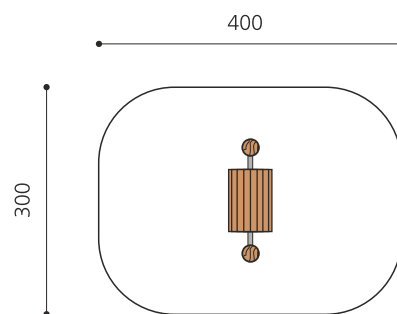

ça roule Un petit jeu qui demande de la coordination et du courage. Une alternative bienvenue sur toute place de jeux. Construction massive en bois/métal. Mécanisme de rotation ne nécessitant aucun graissage. En bois de robinier massif, croissance naturelle.

Création HINNEN

Numéro de l'article	FA.010.R
Nom de l'article	Rouleau d'équilibre - nature
Age de jeu	6+
Hauteur de chute	85 cm
Place nécessaire	400 x 300 cm
Protection de chute	Minimum gazon
Zone de protection de chute	12 m ²
Dimension de l'engin	150 x 60 x 210 cm
Fondations	2 pce
Total béton	0,4 m ³
Pièce la plus lourde	90 kg
Nombre de monteurs	2
Temps de montage complet	4 h
Garantie pièces détachées	A vie
Spécial	Geringe Fallhöhe - auf Rasen aufstellbar.

Autres produits de ce groupe

FA.010
Rouleau d'équilibre

FA.010.5
Machine à laver Ø 185 cm

FA.010.5.C
Machine à laver Ø 185 cm - color

FA.010.5.R
Machine à laver Ø 185 cm - nature

FA.010.C
Rouleau d'équilibre color