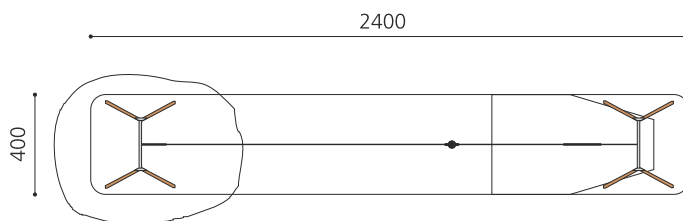

Mouvement et action pour toutes les places de jeux Un succès, depuis de nombreuses années. La tyrolienne anime de façon ludique le besoin de mouvement des enfants. Les petits comme les grands courent, prennent de l'élan et expérimentent la sensation de vol. Siège avec chaîne gainée. Supports en bois résineux massif. Chariot spécial ne nécessitant pas de graissage.

Création HINNEN

Numéro de l'article	FA.020.1
Nom de l'article	Tyrolienne sur une colline
Age de jeu	4+
Hauteur de chute	150 cm
Place nécessaire	2400 x 400 cm
Protection de chute	selon la norme SN EN 1176
Zone de protection de chute	19.5 m ²
Dimension de l'engin	2000 x 330 x 360 cm
Fondations	8 pce
Total béton	2.82 m ³
Pièce la plus lourde	160 kg
Nombre de monteurs	2
Temps de montage complet	8 h
Garantie pièces détachées	A vie