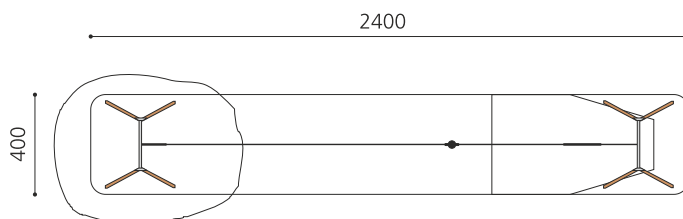

**Mouvement et action pour toutes les places de jeux** Un succès, depuis de nombreuses années. La tyrolienne anime de façon ludique le besoin de mouvement des enfants. Les petits comme les grands courent, prennent de l'élan et expérimentent la sensation de vol. Siège avec chaîne gainée. Supports en bois résineux massif. Traverse en métal zinguée à chaud et laquées en couleur. Pieds en métal inclus. Chariot spécial ne nécessitant pas de graissage.

Création HINNEN

**Numéro de l'article** FA.020.1.C  
**Nom de l'article** Tyrolienne sur une colline color

Age de jeu 4+  
 Hauteur de chute 150 cm  
 Place nécessaire 2400 x 400 cm  
 Protection de chute selon la norme SN EN 1176  
 Zone de protection de chute 19.5 m<sup>2</sup>  
 Dimension de l'engin 2000 x 330 x 360 cm  
 Fondations 8 pce  
 Total béton 2.82 m<sup>3</sup>  
 Pièce la plus lourde 160 kg  
 Nombre de monteurs 2  
 Temps de montage 8 h complet  
 Garantie pièces A vie détachées