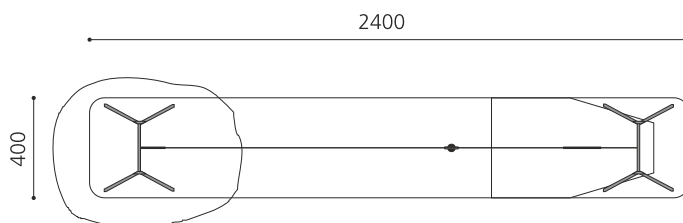

Création HINNEN

Numéro de l'article	FA.020.1M
Nom de l'article	Tyrolienne en pente - métallique
Age de jeu	4+
Hauteur de chute	150 cm
Place nécessaire	2400 x 400 cm
Protection de chute	selon la norme SN EN 1176
Zone de protection de chute	19.5 m ²
Dimension de l'engin	2000 x 330 x 300 cm
Fondations	8 pce
Total béton	2.82 m ³
Pièce la plus lourde	160 kg
Nombre de monteurs	2
Temps de montage complet	8 h
Garantie pièces détachées	A vie