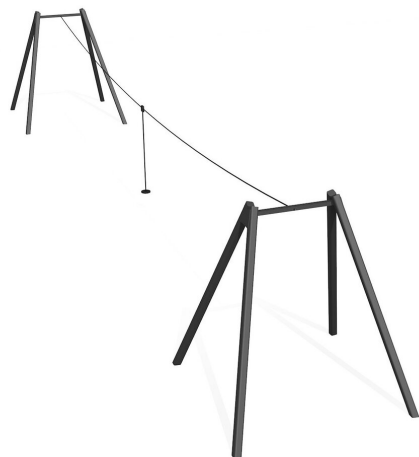

Mouvement et action pour toutes les places de jeux Un succès, depuis de nombreuses années. La tyrolienne anime de façon ludique le besoin de mouvement des enfants. Les petits comme les grands courent, prennent de l'élan et expérimentent la sensation de vol. Siège avec chaîne gainée. En métal zingué à chaud et laquées en couleur. Chariot spécial ne nécessitant pas de graissage.

Création HINNEN

Numéro de l'article FA.020.1M.C
Nom de l'article Tyrolienne métallique sur une colline color

Age de jeu 4+
 Hauteur de chute 150 cm
 Place nécessaire 2400 x 400 cm
 Protection de chute selon la norme SN EN 1176
 Zone de protection de chute 19.5 m²
 Dimension de l'engin 2000 x 330 x 300 cm
 Fondations 8 pce
 Total béton 2.82 m³
 Pièce la plus lourde 160 kg
 Nombre de monteurs 2
 Temps de montage 8 h complet
 Garantie pièces A vie détachées

Autres produits de ce groupe

FA.020.1M
Tyrolienne en pente - métallique

FA.020.2M
Tyrolienne en métal avec rampe

FA.020.2M.C
Tyrolienne en métal avec rampe color

FA.021
Tyrolienne courbée en métal

FA.021.C
Tyrolienne courbée en
métal color