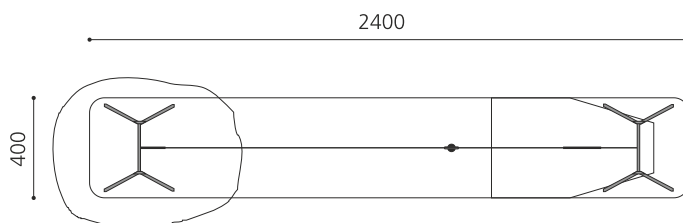

Création HINNEN

Numéro de l'article FA.020.1M.C
Nom de l'article Tyrolienne métallique sur une colline color

Age de jeu 4+
 Hauteur de chute 150 cm
 Place nécessaire 2400 x 400 cm
 Protection de chute selon la norme SN EN 1176
 Zone de protection de chute 19.5 m²
 Dimension de l'engin 2000 x 330 x 300 cm
 Fondations 8 pce
 Total béton 2.82 m³
 Pièce la plus lourde 160 kg
 Nombre de monteurs 2
 Temps de montage 8 h complet
 Garantie pièces A vie détachées