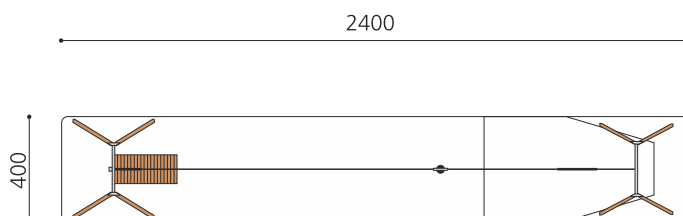

classic

color

nature

Création HINNEN

Numéro de l'article	FA.020.2
Nom de l'article	Tyrolienne avec rampe
Age de jeu	4+
Hauteur de chute	150 cm
Place nécessaire	2400 x 400 cm
Protection de chute	selon la norme SN EN 1176
Zone de protection de chute	19.5 m ²
Dimension de l'engin	2000 x 330 x 360 cm
Fondations	14 pce
Total béton	3.47 m ³
Pièce la plus lourde	160 kg
Nombre de monteurs	2
Temps de montage complet	8 h
Garantie pièces détachées	A vie