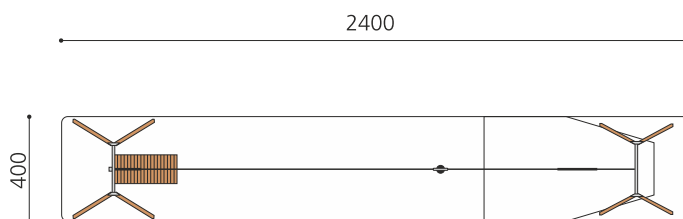

Mouvement et action pour toutes les places de jeux Un succès, depuis de nombreuses années. La tyrolienne anime de façon ludique le besoin de mouvement des enfants. Les petits comme les grands courent, prennent de l'élan et expérimentent la sensation de vol. Siège avec chaîne gainée. Supports en bois résineux massif. Traverse en métal zinguée à chaud et laquées en couleur. Pieds en métal inclus. Chariot spécial ne nécessitant pas de graissage.

Création HINNEN

Numéro de l'article	FA.020.2.C
Nom de l'article	Tyrolienne avec rampe color
Age de jeu	4+
Hauteur de chute	150 cm
Place nécessaire	2400 x 400 cm
Protection de chute	selon la norme SN EN 1176
Zone de protection de chute	19.5 m ²
Dimension de l'engin	2000 x 330 x 360 cm
Fondations	14 pce
Total béton	3.47 m ³
Pièce la plus lourde	160 kg
Nombre de monteurs	2
Temps de montage complet	8 h
Garantie pièces détachées	A vie