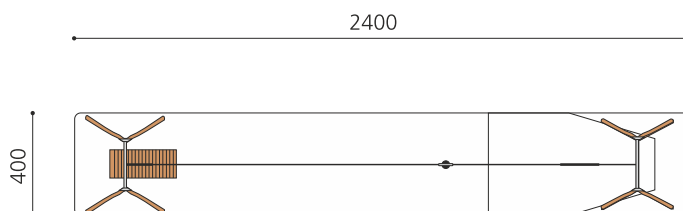

**Mouvement et action pour toutes les places de jeux** Un succès, depuis de nombreuses années. La tyrolienne anime de façon ludique le besoin de mouvement des enfants. Les petits comme les grands courent, prennent de l'élan et expérimentent la sensation de vol. Siège avec chaîne gainée. En bois de robinier massif, croissance naturelle. Chariot spécial ne nécessitant pas de graissage.

Création HINNEN

**Numéro de l'article** FA.020.2.R  
**Nom de l'article** Tyrolienne avec rampe robinier

Age de jeu 4+  
 Hauteur de chute 150 cm  
 Place nécessaire 2400 x 400 cm  
 Protection de chute selon la norme SN EN 1176  
 Zone de protection de chute 19.5 m<sup>2</sup>  
 Dimension de l'engin 2230 x 400 x 400 cm  
 Fondations 14 pce  
 Total béton 3.31 m<sup>3</sup>  
 Pièce la plus lourde 250 kg  
 Nombre de monteurs 2  
 Temps de montage 8 h complet  
 Garantie pièces A vie détachées

Autres produits de ce groupe

FA.020.1.R  
Tyrolienne sur une colline robinier

FA.022.1.R  
Tyrolienne sur une colline

FA.022.2.R  
Tyrolienne avec rampe