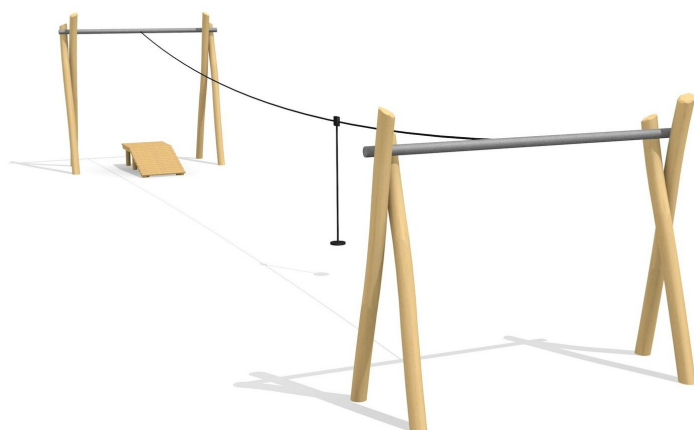

**Mouvement et action pour toutes les places de jeux** Un succès, depuis de nombreuses années. La tyrolienne anime de façon ludique le besoin de mouvement des enfants. Les petits comme les grands courent, prennent de l'élan et expérimentent la sensation de vol. Siège avec chaîne gainée. En bois de robinier massif, croissance naturelle. Chariot spécial ne nécessitant pas de graissage.

Création HINNEN

**Numéro de l'article** FA.020.2.R  
**Nom de l'article** Tyrolienne avec rampe robinier

Age de jeu 4+  
 Hauteur de chute 150 cm  
 Place nécessaire 2400 x 400 cm  
 Protection de chute selon la norme SN EN 1176  
 Zone de protection de chute 19.5 m<sup>2</sup>  
 Dimension de l'engin 2230 x 400 x 400 cm  
 Fondations 14 pce  
 Total béton 3.31 m<sup>3</sup>  
 Pièce la plus lourde 250 kg  
 Nombre de monteurs 2  
 Temps de montage 8 h complet  
 Garantie pièces A vie détachées

Autres produits de ce groupe

FA.020.1.R  
Tyrolienne sur une colline robinier

FA.022.1.R  
Tyrolienne sur une colline

FA.022.2.R  
Tyrolienne avec rampe