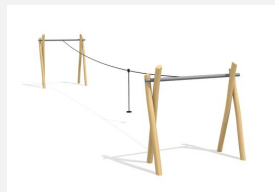

**Mouvement et action pour toutes les places de jeux** Un succès, depuis de nombreuses années. La tyrolienne anime de façon ludique le besoin de mouvement des enfants. Les petits comme les grands courent, prennent de l'élan et expérimentent la sensation de vol. Siège avec chaîne gainée. En bois de robinier massif, croissance naturelle. Chariot spécial ne nécessitant pas de graissage.

Création HINNEN

**Numéro de l'article** FA.020.2.R  
**Nom de l'article** Tyrolienne avec rampe robinier

Age de jeu 4+  
 Hauteur de chute 150 cm  
 Place nécessaire 2400 x 400 cm  
 Protection de chute selon la norme SN EN 1176  
 Zone de protection de chute 19.5 m<sup>2</sup>  
 Dimension de l'engin 2230 x 400 x 400 cm  
 Fondations 14 pce  
 Total béton 3.31 m<sup>3</sup>  
 Pièce la plus lourde 250 kg  
 Nombre de monteurs 2  
 Temps de montage 8 h complet  
 Garantie pièces A vie détachées

Autres produits de ce groupe

FA.020.1.R  
Tyrolienne sur une colline robinier

FA.022.1.R  
Tyrolienne sur une colline

FA.022.2.R  
Tyrolienne avec rampe