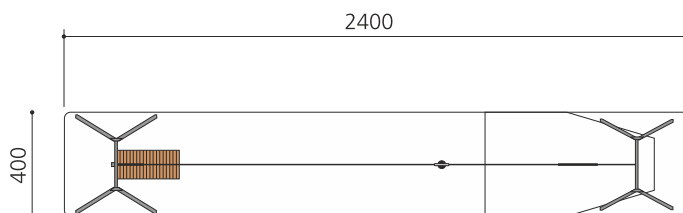

Création HINNEN

Numéro de l'article FA.020.2M
Nom de l'article Tyrolienne en métal avec rampe

Age de jeu 4+
 Hauteur de chute 150 cm
 Place nécessaire 2400 x 400 cm
 Protection de chute selon la norme SN EN 1176
 Zone de protection de chute 19.5 m²
 Dimension de l'engin 2000 x 330 x 360 cm
 Fondations 14 pce
 Total béton 3.47 m³
 Pièce la plus lourde 160 kg
 Nombre de monteurs 2
 Temps de montage 8 h complet
 Garantie pièces A vie détachées