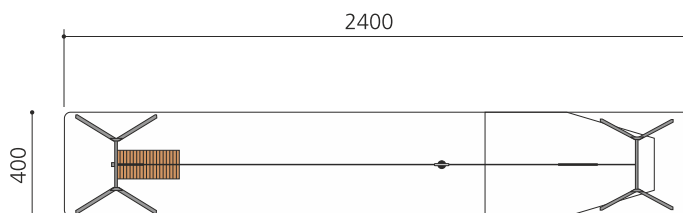

steel

color

Création HINNEN

Numéro de l'article FA.020.2M.C
Nom de l'article Tyrolienne en métal avec rampe color

Age de jeu 4+
Hauteur de chute 150 cm
Place nécessaire 2400 x 400 cm
Protection de chute selon la norme SN EN 1176
Zone de protection de chute 19.5 m²
Dimension de l'engin 2000 x 330 x 360 cm
Fondations 14 pce
Total béton 3.47 m³
Pièce la plus lourde 160 kg
Nombre de monteurs 2
Temps de montage 8 h complet
Garantie pièces A vie détachées