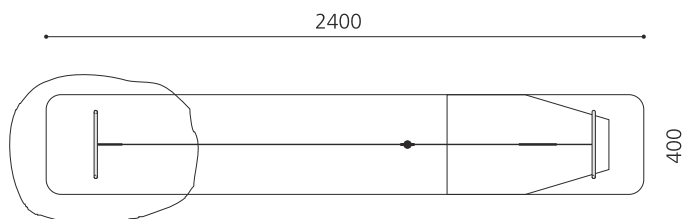

steel

color

Création HINNEN

**Numéro de l'article** FA.021  
**Nom de l'article** Tyrolienne courbée en métal

Age de jeu 4+  
Hauteur de chute 150 cm  
Place nécessaire 2400 x 400 cm  
Protection de chute selon la norme SN EN 1176  
Zone de protection de chute 19.5 m<sup>2</sup>  
Dimension de l'engin 2000 x 275 x 300 cm  
Fondations 4 pce  
Total béton 7.68 m<sup>3</sup>  
Pièce la plus lourde 160 kg  
Nombre de monteurs 2  
Temps de montage 8 h complet  
Garantie pièces A vie détachées