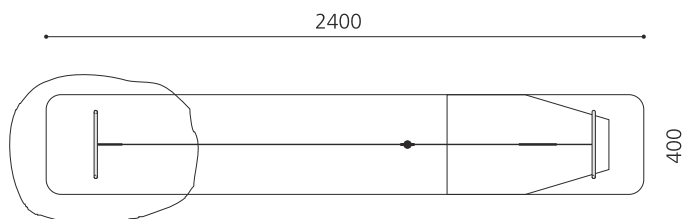

steel

color

Création HINNEN

Numéro de l'article FA.021.C
Nom de l'article Tyrolienne courbée en métal color

Age de jeu 4+
Hauteur de chute 150 cm
Place nécessaire 2400 x 400 cm
Protection de chute selon la norme SN EN 1176
Zone de protection de chute 19.5 m²
Dimension de l'engin 2000 x 275 x 300 cm
Fondations 4 pce
Total béton 7.68 m³
Pièce la plus lourde 160 kg
Nombre de monteurs 2
Temps de montage 8 h complet
Garantie pièces A vie détachées