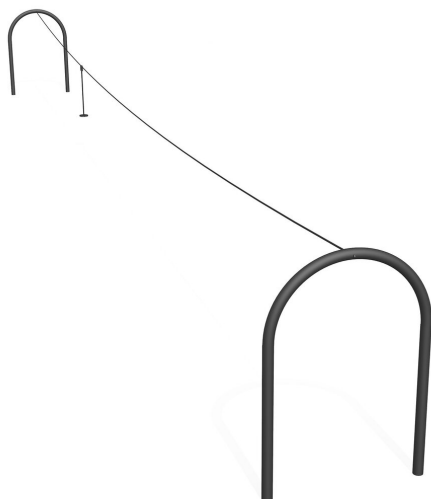

Mouvement et action pour toutes les places de jeux Un succès, depuis de nombreuses années. La tyrolienne anime de façon ludique le besoin de mouvement des enfants. Les petits comme les grands courent, prennent de l'élan et expérimentent la sensation de vol. Siège avec chaîne gainée. En métal zinguée à chaud et laquées en couleur. Chariot spécial ne nécessitant pas de graissage.

steel

color

Création HINNEN

Numéro de l'article FA.021.C
Nom de l'article Tyrolienne courbée en métal color

Age de jeu 4+
Hauteur de chute 150 cm
Place nécessaire 2400 x 400 cm
Protection de chute selon la norme SN EN 1176
Zone de protection de chute 19.5 m²
Dimension de l'engin 2000 x 275 x 300 cm
Fondations 4 pce
Total béton 7.68 m³
Pièce la plus lourde 160 kg
Nombre de monteurs 2
Temps de montage 8 h complet
Garantie pièces A vie détachées

Autres produits de ce groupe

FA.020.1M
Tyrolienne en pente -
métallique

FA.020.1M.C
Tyrolienne métallique sur une
colline color

FA.020.2M
Tyrolienne en métal avec
rampe

FA.020.2M.C
Tyrolienne en métal avec
rampe color

FA.021
Tyrolienne courbée en
métal