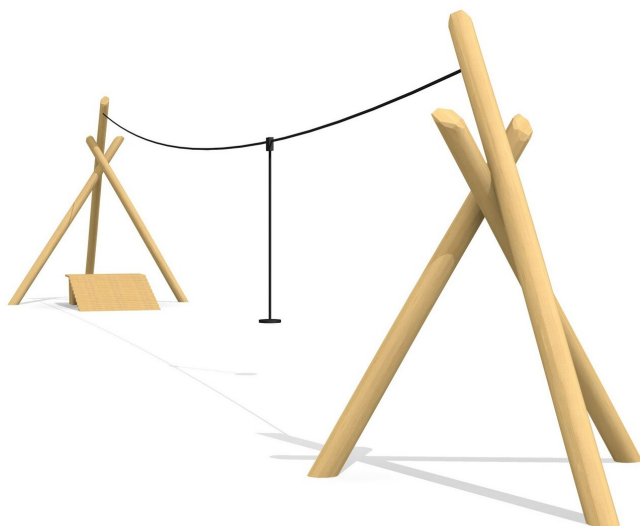

Mouvement et action pour toutes les places de jeux Un succès depuis de nombreuses années. La tyrolienne anime de façon ludique le besoin de mouvement des enfants. Les petits comme les grands courent, prennent de l'élan et expérimentent la sensation de vol. Siège avec chaîne gainée. En bois de robinier massif, croissance naturelle. Chariot spécial ne nécessitant pas de graissage.

nature

Création HINNEN

Numéro de l'article	FA.022.2.R
Nom de l'article	Tyrolienne avec rampe
Age de jeu	4+
Hauteur de chute	150 cm
Place nécessaire	2700 x 400 cm
Protection de chute	selon la norme SN EN 1176
Zone de protection de chute	19.5 m ²
Dimension de l'engin	2600 x 420 x 440 cm
Fondations	10 pce
Total béton	2.84 m ³
Pièce la plus lourde	250 kg
Nombre de monteurs	2
Temps de montage complet	8 h
Garantie pièces détachées	A vie

Autres produits de ce groupe

FA.020.1.R
Tyrolienne sur une colline robinier

FA.020.2.R
Tyrolienne avec rampe robinier

FA.022.1.R
Tyrolienne sur une colline