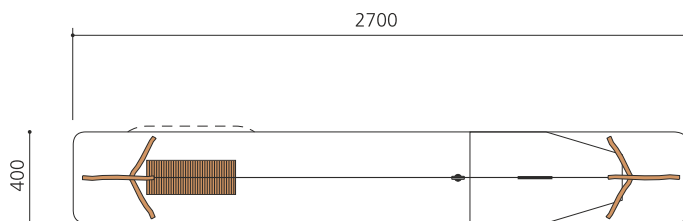

Mouvement et action pour toutes les places de jeux Un succès depuis de nombreuses années. La tyrolienne anime de façon ludique le besoin de mouvement des enfants. Les petits comme les grands courent, prennent de l'élan et expérimentent la sensation de vol. Siège avec chaîne gainée. En bois de robinier massif, croissance naturelle. Chariot spécial ne nécessitant pas de graissage.

nature

Création HINNEN

Numéro de l'article	FA.022.2.R
Nom de l'article	Tyrolienne avec rampe
Age de jeu	4+
Hauteur de chute	150 cm
Place nécessaire	2700 x 400 cm
Protection de chute	selon la norme SN EN 1176
Zone de protection de chute	19.5 m ²
Dimension de l'engin	2600 x 420 x 440 cm
Fondations	10 pce
Total béton	2.84 m ³
Pièce la plus lourde	250 kg
Nombre de monteurs	2
Temps de montage complet	8 h
Garantie pièces détachées	A vie

Autres produits de ce groupe

FA.020.1.R
Tyrolienne sur une colline robinier

FA.020.2.R
Tyrolienne avec rampe robinier

FA.022.1.R
Tyrolienne sur une colline