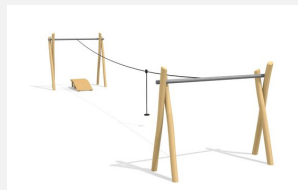

Mouvement et action pour toutes les places de jeux Un succès depuis de nombreuses années. La tyrolienne anime de façon ludique le besoin de mouvement des enfants. Les petits comme les grands courent, prennent de l'élan et expérimentent la sensation de vol. Siège avec chaîne gainée. En bois de robinier massif, croissance naturelle. Chariot spécial ne nécessitant pas de graissage.

nature

Création HINNEN

Numéro de l'article	FA.022.2.R
Nom de l'article	Tyrolienne avec rampe
Age de jeu	4+
Hauteur de chute	150 cm
Place nécessaire	2700 x 400 cm
Protection de chute	selon la norme SN EN 1176
Zone de protection de chute	19.5 m ²
Dimension de l'engin	2600 x 420 x 440 cm
Fondations	10 pce
Total béton	2.84 m ³
Pièce la plus lourde	250 kg
Nombre de monteurs	2
Temps de montage complet	8 h
Garantie pièces détachées	A vie

Autres produits de ce groupe

FA.020.1.R
Tyrolienne sur une colline robinier

FA.020.2.R
Tyrolienne avec rampe robinier

FA.022.1.R
Tyrolienne sur une colline