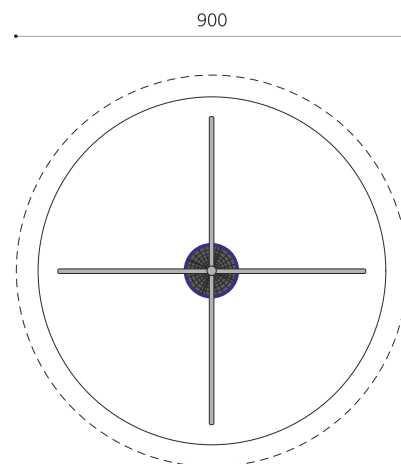

Expérience de vol libre Un engin sur lequel on peut expérimenter les idées plus audacieuses. Cette balançoire a panier est avec certitude le point central de chaque place de jeux. Sa construction simple et son apparence légère séduisent autant que sa valeur ludique. Construction massive en métal. Mécanisme de rotation sans graissage. Panier extrêmement résistant avec bordure de sécurité. Protection optimale antivandalisme. Armature métallique zinguée à chaud.

Création HINNEN

| | |
|-----------------------------|--------------------------------|
| Numéro de l'article | FA.040 |
| Nom de l'article | bimbo Balançoire action |
| Age de jeu | 4+ |
| Hauteur de chute | 180 cm |
| Place nécessaire | Ø 900 cm |
| Protection de chute | selon la norme SN EN 1176 |
| Zone de protection de chute | 50 m ² |
| Dimension de l'engin | 700 x 700 x 330 cm |
| Fondations | 4 pce |
| Total béton | 1.08 m ³ |
| Pièce la plus lourde | 200 kg |
| Nombre de monteurs | 2 |
| Temps de montage complet | 8 h |
| Garantie pièces détachées | A vie |