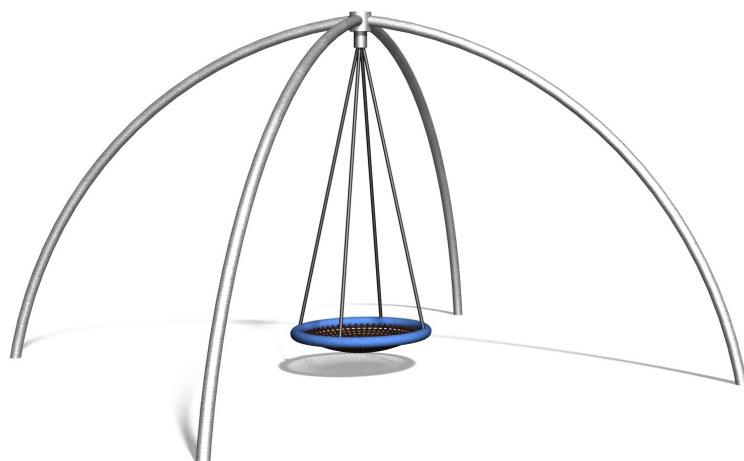

Expérience de vol libre Un engin sur lequel on peut expérimenter les idées plus audacieuses. Cette balançoire a panier est avec certitude le point central de chaque place de jeux. Sa construction simple et son apparence légère séduisent autant que sa valeur ludique. Construction massive en métal. Mécanisme de rotation sans graissage. Panier extrêmement résistant avec bordure de sécurité. Protection optimale antivandalisme. Armature métallique zinguée à chaud.

Création HINNEN

| | |
|-----------------------------|--------------------------------|
| Numéro de l'article | FA.040 |
| Nom de l'article | bimbo Balançoire action |
| Age de jeu | 4+ |
| Hauteur de chute | 180 cm |
| Place nécessaire | Ø 900 cm |
| Protection de chute | selon la norme SN EN 1176 |
| Zone de protection de chute | 50 m ² |
| Dimension de l'engin | 700 x 700 x 330 cm |
| Fondations | 4 pce |
| Total béton | 1.08 m ³ |
| Pièce la plus lourde | 200 kg |
| Nombre de monteurs | 2 |
| Temps de montage complet | 8 h |
| Garantie pièces détachées | A vie |

Autres produits de ce groupe

FA.040.C
bimbo Balançoire action
color

FA.041
bimbo 3-pieds
Balançoire action

FA.041.C
bimbo 3-pieds Balançoire
action color

FA.041.R
bimbo 3-pieds Balançoire
action - nature