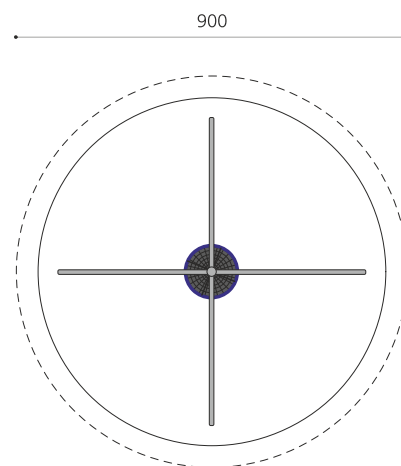

Expérience de vol libre Un engin sur lequel on peut expérimenter les idées plus audacieuses. Cette balançoire a panier est avec certitude le point central de chaque place de jeux. Sa construction simple et son apparence légère séduisent autant que sa valeur ludique. Construction massive en métal. Mécanisme de rotation sans graissage. Panier extrêmement résistant avec bordure de sécurité. Protection optimale antivandalisme. Armature métallique zinguée à chaud et laquée en couleur.

steel

color

Création HINNEN

Numéro de l'article	FA.040.C
Nom de l'article	bimbo Balançoire action color
Age de jeu	4+
Hauteur de chute	180 cm
Place nécessaire	Ø 900 cm
Protection de chute	selon la norme SN EN 1176
Zone de protection de chute	50 m ²
Dimension de l'engin	700 x 700 x 330 cm
Fondations	4 pce
Total béton	1.08 m ³
Pièce la plus lourde	200 kg
Nombre de monteurs	2
Temps de montage complet	8 h
Garantie pièces détachées	A vie