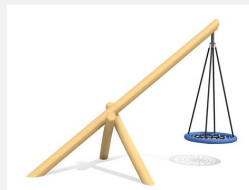

Expérience de vol libre Un engin sur lequel on peut expérimenter les idées plus audacieuses. Cette balançoire a panier est avec certitude le point central de chaque place de jeux. Sa construction simple et son apparence légère séduisent autant que sa valeur ludique. Construction massive en métal. Mécanisme de rotation sans graissage. Panier extrêmement résistant avec bordure de sécurité. Protection optimale antivandalisme. Armature métallique zinguée à chaud.

steel

color

nature

Création HINNEN

Numéro de l'article FA.041
Nom de l'article bimbo 3-pieds Balançoire action

Age de jeu 4+
Hauteur de chute 180 cm
Place nécessaire Ø 800 cm cm
Protection de chute selon la norme SN EN 1176
Dimension de l'engin 450 x 250 x 300 cm
Pièce la plus lourde 90 kg
Nombre de monteurs 2
Temps de montage 8 h
complet
Garantie pièces A vie
détachées

Autres produits de ce groupe

FA.040
bimbo Balançoire action

FA.040.C
bimbo Balançoire action
color

FA.041.C
bimbo 3-pieds Balançoire
action color

FA.041.R
bimbo 3-pieds Balançoire
action - nature