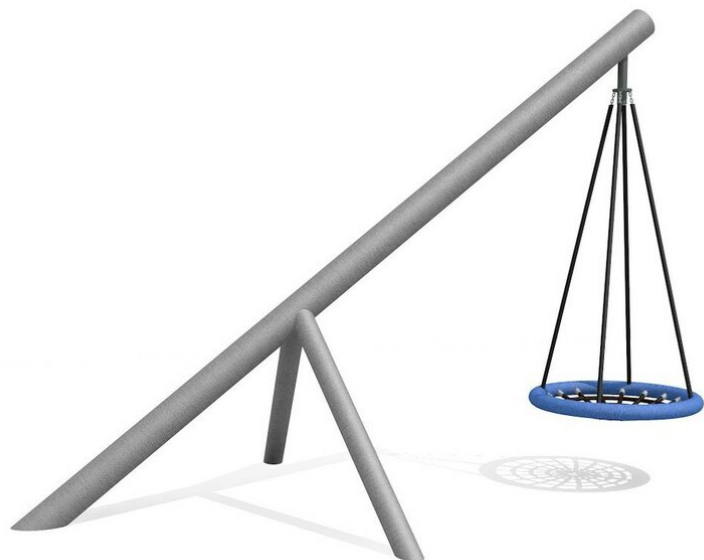

Expérience de vol libre Un engin sur lequel on peut expérimenter les idées plus audacieuses. Cette balançoire a panier est avec certitude le point central de chaque place de jeux. Sa construction simple et son apparence légère séduisent autant que sa valeur ludique. Construction massive en métal. Mécanisme de rotation sans graissage. Panier extrêmement résistant avec bordure de sécurité. Protection optimale antivandalisme. Armature métallique zinguée à chaud.

steel

color

nature

Création HINNEN

Numéro de l'article FA.041
Nom de l'article bimbo 3-pieds Balançoire action

Age de jeu 4+
Hauteur de chute 180 cm
Place nécessaire Ø 800 cm cm
Protection de chute selon la norme SN EN 1176
Dimension de l'engin 450 x 250 x 300 cm
Pièce la plus lourde 90 kg
Nombre de monteurs 2
Temps de montage 8 h
complet
Garantie pièces A vie
détachées