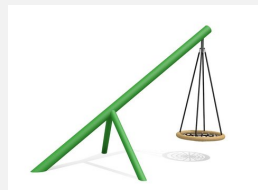

Expérience de vol libre Un engin sur lequel on peut expérimenter les idées plus audacieuses. Cette balançoire a panier est avec certitude le point central de chaque place de jeux. Sa construction simple et son apparence légère séduisent autant que sa valeur ludique. Construction massive en métal. Mécanisme de rotation sans graissage. Panier extrêmement résistant avec bordure de sécurité. Protection optimale antivandalisme. Armature métallique zinguée à chaud.

steel

color

nature

Création HINNEN

Numéro de l'article FA.041
Nom de l'article bimbo 3-pieds Balançoire action

Age de jeu 4+
Hauteur de chute 180 cm
Place nécessaire Ø 800 cm cm
Protection de chute selon la norme SN EN 1176
Dimension de l'engin 450 x 250 x 300 cm
Pièce la plus lourde 90 kg
Nombre de monteurs 2
Temps de montage 8 h
complet
Garantie pièces A vie
détachées

Autres produits de ce groupe

FA.040
bimbo Balançoire action

FA.040.C
bimbo Balançoire action
color

FA.041.C
bimbo 3-pieds Balançoire
action color

FA.041.R
bimbo 3-pieds Balançoire
action - nature