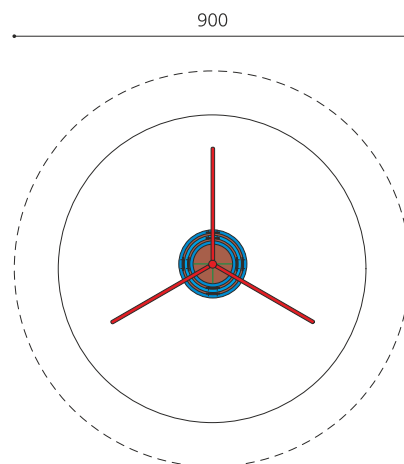

**Une aventure de grimpe, balancer et de tourner, tout-en-un** Un plaisir en 3 dimensions. Ces carrousels tournent et se balancent et sont appréciés, surtout par les plus jeunes. Les petits nids sont particulièrement appropriés pour les crèches et les jardins d'enfants. Cordages armés, couleur à choix. Mécanisme de rotation ne nécessitant pas d'entretien. Armature zinguée à chaud et laquée en couleur.

Création HINNEN

**Numéro de l'article** FA.052.C  
**Nom de l'article** Carrousel en corde bimbo color

Age de jeu 5+  
 Hauteur de chute 250 cm  
 Place nécessaire Ø 900 cm  
 Protection de chute selon la norme SN EN 1176  
 Zone de protection de chute 38 m<sup>2</sup>  
 Dimension de l'engin 520 x 520 x 330 cm  
 Fondations 4 pce  
 Total béton 1.13 m<sup>3</sup>  
 Pièce la plus lourde 180 kg  
 Nombre de monteurs 2  
 Temps de montage 10 h complet  
 Garantie pièces A vie détachées