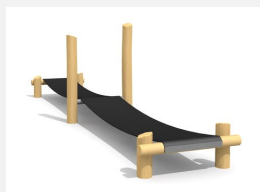

Sautiller et équilibre avec effet de groupe Sauter, bondir. Le trampoline est aussi un lieu de rendez-vous apprécié pour s'asseoir et parler. Jeu idéal pour les passages étroits. Mécanisme de rotation avec roulement ne nécessitant pas d'entretien. Tapis spécial en caoutchouc avec filet de renfort. Variante steel: armature en métal zinguées a chaud.

Création HINNEN

Numéro de l'article FA.080
Nom de l'article Trampoline à ceinture de BIMBO

Age de jeu 4+
 Hauteur de chute 90 cm
 Place nécessaire 1010 x 435 cm
 Protection de chute Minimum gazon
 Zone de protection de chute 44 m²
 Dimension de l'engin 700 x 100 x 50 cm
 Fondations 3 pce
 Total béton 1.36 m³
 Pièce la plus lourde 120 kg
 Nombre de monteurs 2
 Temps de montage 6 h complet
 Garantie pièces A vie détachées

Autres produits de ce groupe

FA.080.C
 Trampoline à ceinture de BIMBO color

FA.080.R
 Trampoline à ceinture de BIMBO - nature