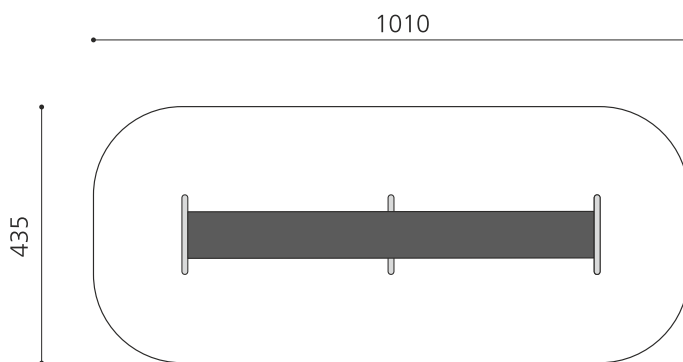

Sautiller et équilibre avec effet de groupe Sauter, bondir. Le trampoline est aussi un lieu de rendez-vous apprécié pour s'asseoir et parler. Jeu idéal pour les passages étroits. Mécanisme de rotation avec roulement ne nécessitant pas d'entretien. Tapis spécial en caoutchouc avec filet de renfort. Variante steel: armature en métal zinguées a chaud.

Création HINNEN

Numéro de l'article FA.080
Nom de l'article Trampoline à ceinture de BIMBO

Age de jeu 4+
 Hauteur de chute 90 cm
 Place nécessaire 1010 x 435 cm
 Protection de chute Minimum gazon
 Zone de protection de chute 44 m²
 Dimension de l'engin 700 x 100 x 50 cm
 Fondations 3 pce
 Total béton 1.36 m³
 Pièce la plus lourde 120 kg
 Nombre de monteurs 2
 Temps de montage 6 h complet
 Garantie pièces A vie détachées