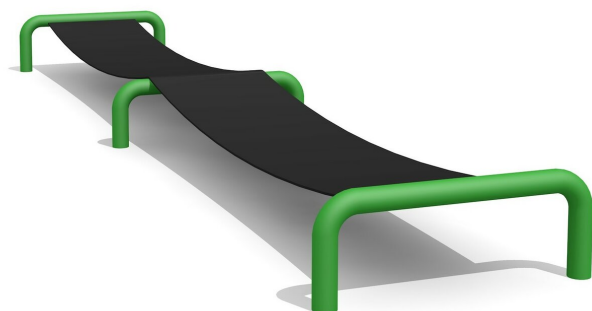

Sautiller et équilibre avec effet de groupe Sauter, bondir. Le trampoline est aussi un lieu de rendez-vous apprécié pour s'asseoir et parler. Jeu idéal pour les passages étroits. Mécanisme de rotation avec roulement ne nécessitant pas d'entretien. Tapis spécial en caoutchouc avec filet de renfort. Armature en métal zinguées a chaud et laquée en couleur.

Création HINNEN

Numéro de l'article	FA.080.C
Nom de l'article	Trampoline à ceinture de BIMBO color
Age de jeu	4+
Hauteur de chute	90 cm
Place nécessaire	1010 x 435 cm
Protection de chute	Minimum gazon
Zone de protection de chute	44 m ²
Dimension de l'engin	700 x 100 x 50 cm
Fondations	3 pce
Total béton	1.36 m ³
Pièce la plus lourde	120 kg
Nombre de monteurs	2
Temps de montage complet	6 h
Garantie pièces détachées	A vie
Spécial	A installer sur gazon

Autres produits de ce groupe

FA.080
Trampoline à ceinture de BIMBO

FA.080.R
Trampoline à ceinture de BIMBO - nature