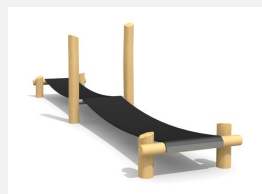

Sautiller et équilibre avec effet de groupe Sauter, bondir. Le trampoline est aussi un lieu de rendez-vous apprécié pour s'asseoir et parler. Jeu idéal pour les passages étroits. Mécanisme de rotation avec roulement ne nécessitant pas d'entretien. Tapis spécial en caoutchouc avec filet de renfort. Armature en métal zinguées a chaud et laquée en couleur.

Création HINNEN

Numéro de l'article	FA.080.C
Nom de l'article	Trampoline à ceinture de BIMBO color
Age de jeu	4+
Hauteur de chute	90 cm
Place nécessaire	1010 x 435 cm
Protection de chute	Minimum gazon
Zone de protection de chute	44 m ²
Dimension de l'engin	700 x 100 x 50 cm
Fondations	3 pce
Total béton	1.36 m ³
Pièce la plus lourde	120 kg
Nombre de monteurs	2
Temps de montage complet	6 h
Garantie pièces détachées	A vie
Spécial	A installer sur gazon

Autres produits de ce groupe

FA.080
Trampoline à ceinture de BIMBO

FA.080.R
Trampoline à ceinture de BIMBO - nature