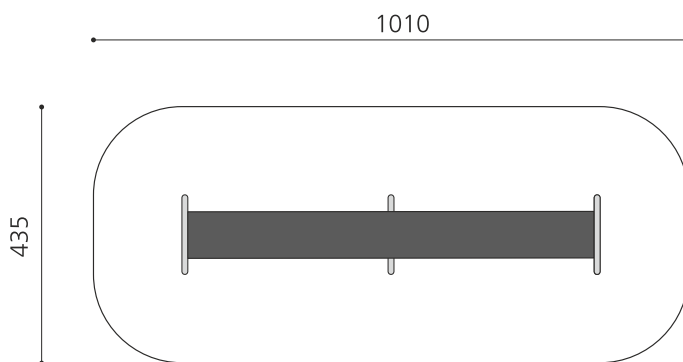

Sautiller et équilibre avec effet de groupe Sauter, bondir. Le trampoline est aussi un lieu de rendez-vous apprécié pour s'asseoir et parler. Jeu idéal pour les passages étroits. Mécanisme de rotation avec roulement ne nécessitant pas d'entretien. Tapis spécial en caoutchouc avec filet de renfort. Armature en métal zinguées a chaud et laquée en couleur.

Création HINNEN

Numéro de l'article	FA.080.C
Nom de l'article	Trampoline à ceinture de BIMBO color
Age de jeu	4+
Hauteur de chute	90 cm
Place nécessaire	1010 x 435 cm
Protection de chute	Minimum gazon
Zone de protection de chute	44 m ²
Dimension de l'engin	700 x 100 x 50 cm
Fondations	3 pce
Total béton	1.36 m ³
Pièce la plus lourde	120 kg
Nombre de monteurs	2
Temps de montage complet	6 h
Garantie pièces détachées	A vie
Spécial	A installer sur gazon