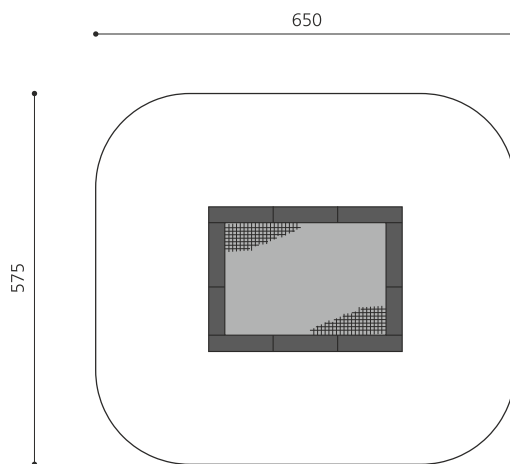

Un plaisir sûr pour tous Ce trampoline est idéal pour toute place de jeux et de récréation et aura une fréquentation record. Pour des raisons de sécurité, la hauteur du saut est moindre qu'avec un trampoline normal. Tapis en caoutchouc recyclé pratiquement indestructible. Bord en caoutchouc, noir, inclus. Pour une installation avec des sols coulés, il est livrable sans bord en caoutchouc. Sur demande, avec un cadre à enterrer en métal.

Numéro de l'article	FA.091.1
Nom de l'article	Trampoline XL à enterrer
Age de jeu	4+
Hauteur de chute	100 cm
Place nécessaire	650 x 575 cm
Protection de chute	Minimum gazon
Dimension de l'engin	300 x 225 x 16.5 cm
Pièce la plus lourde	345 kg
Nombre de monteurs	1
Temps de montage complet	1 h
Garantie pièces détachées	A vie
Spécial	A installer sur gazon