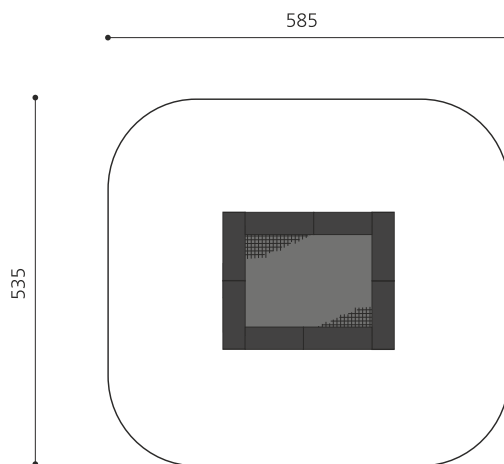

Un plaisir sûr pour tous Ce trampoline est idéal pour toute place de jeux et de récréation et aura une fréquentation record. Pour des raisons de sécurité, la hauteur du saut est moindre qu'avec un trampoline normal. Tapis en caoutchouc recyclé pratiquement indestructible. Bord en caoutchouc, noir, inclus. Pour une installation avec des sols coulés, il est livrable sans bord en caoutchouc. Sur demande, avec un cadre à enterrer en métal.

unter terrain

Numéro de l'article	FA.092.1
Nom de l'article	Trampoline L à enterrer
Age de jeu	4+
Hauteur de chute	100 cm
Place nécessaire	585 x 535 cm
Protection de chute	Minimum gazon
Zone de protection de chute	26.5 m ²
Dimension de l'engin	250 x 200 x 41 cm
Fondations	1 pce
Total béton	0,4 m ³
Pièce la plus lourde	270 kg
Nombre de monteurs	1
Temps de montage complet	1 h
Garantie pièces détachées	A vie
Spécial	A installer sur gazon