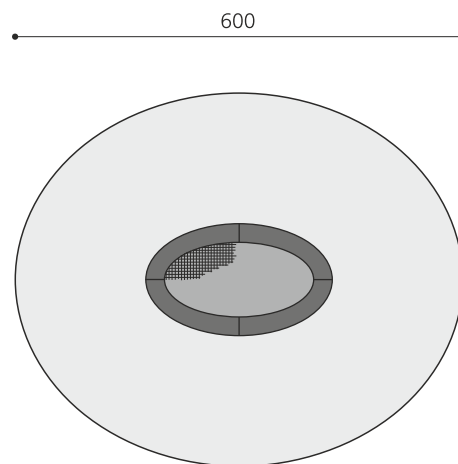

Un plaisir sûr pour tous Ce trampoline est idéal pour toute place de jeux et de récréation et aura une fréquentation record. Pour des raisons de sécurité, la hauteur du saut est moindre qu'avec un trampoline normal. Tapis en caoutchouc recyclé pratiquement indestructible. Bord en caoutchouc, noir, inclus (disponible aussi en rouge). Pour une installation avec des sols coulés, il est livrable sans bord en caoutchouc. Cadre à enterrer, inclus.

unter terrain

| | |
|---------------------------|-------------------------------|
| Numéro de l'article | FA.093.7 |
| Nom de l'article | Trampoline ovale 150 x 250 cm |
| Age de jeu | 4+ |
| Hauteur de chute | 100 cm |
| Place nécessaire | 600 x 500 cm |
| Protection de chute | Minimum gazon |
| Dimension de l'engin | 250 x 150 x 16.5 cm |
| Pièce la plus lourde | 161 kg |
| Nombre de monteurs | 1 |
| Temps de montage complet | 1 h |
| Garantie pièces détachées | A vie |
| Spécial | A installer sur gazon |