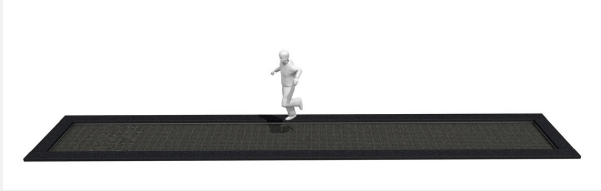

Egalement pour les chaises roulantes Les chemins de trampoline apportent une plus-value ludique et sont aussi adaptés aux chaises roulantes. Pour des raisons de sécurité la hauteur du saut est moindre qu'avec un trampoline normal. Tapis en caoutchouc recyclé pratiquement indestructible. Bord en caoutchouc, noir, inclus (disponible aussi en rouge). Pour une installation avec des sols coulés, il est livrable sans bord en caoutchouc.

Numéro de l'article	FA.094.2.H
Nom de l'article	Trampoline 300, assemblé - handicap
Age de jeu	5+
Hauteur de chute	100 cm
Place nécessaire	635 x 510 cm
Protection de chute	Minimum gazon
Dimension de l'engin	300 x 175 x 44.5 cm
Pièce la plus lourde	260 kg
Nombre de monteurs	2
Temps de montage complet	2 h
Garantie pièces détachées	A vie
Spécial	A installer sur gazon

Autres produits de ce groupe

FA.094.2
Trampoline 300, assemblé

FA.095.6
Trampoline 600, en pièces

FA.095.6.H
Trampoline 600, en pièces - handicap

FA.095.9
Trampoline 900, en pièces

FA.095.9.H
Trampoline 900, en pièces - handicap