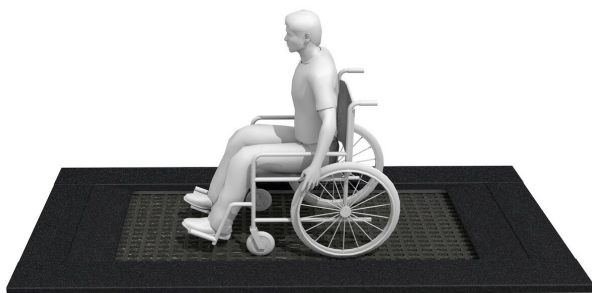

Egalement pour les chaises roulantes Les chemins de trampoline apportent une plus-value ludique et sont aussi adaptés aux chaises roulantes. Pour des raisons de sécurité la hauteur du saut est moindre qu'avec un trampoline normal. Tapis en caoutchouc recyclé pratiquement indestructible. Bord en caoutchouc, noir, inclus (disponible aussi en rouge). Pour une installation avec des sols coulés, il est livrable sans bord en caoutchouc.

Numéro de l'article	FA.094.2.H
Nom de l'article	Trampoline 300, assemblé - handicap
Age de jeu	5+
Hauteur de chute	100 cm
Place nécessaire	635 x 510 cm
Protection de chute	Minimum gazon
Dimension de l'engin	300 x 175 x 44.5 cm
Pièce la plus lourde	260 kg
Nombre de monteurs	2
Temps de montage complet	2 h
Garantie pièces détachées	A vie
Spécial	A installer sur gazon