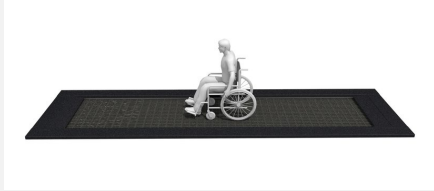

Egalement pour les chaises roulantes Les chemins de trampoline apportent une plus-value ludique et sont aussi adaptés aux chaises roulantes. Pour des raisons de sécurité la hauteur du saut est moindre qu'avec un trampoline normal. Tapis en caoutchouc recyclé pratiquement indestructible. Bord en caoutchouc, noir, inclus (disponible aussi en rouge). Pour une installation avec des sols coulés, il est livrable sans bord en caoutchouc.

Numéro de l'article	FA.094.2.H
Nom de l'article	Trampoline 300, assemblé - handicap
Age de jeu	5+
Hauteur de chute	100 cm
Place nécessaire	635 x 510 cm
Protection de chute	Minimum gazon
Dimension de l'engin	300 x 175 x 44.5 cm
Pièce la plus lourde	260 kg
Nombre de monteurs	2
Temps de montage complet	2 h
Garantie pièces détachées	A vie
Spécial	A installer sur gazon

Autres produits de ce groupe

FA.094.2
Trampoline 300, assemblé

FA.095.6
Trampoline 600, en pièces

FA.095.6.H
Trampoline 600, en pièces - handicap

FA.095.9
Trampoline 900, en pièces

FA.095.9.H
Trampoline 900, en pièces - handicap