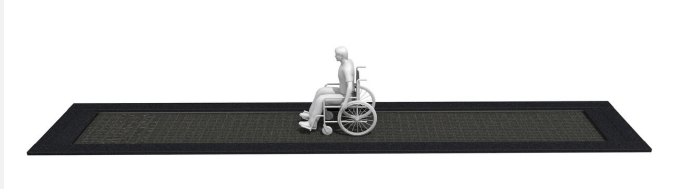

Egalement pour les chaises roulantes Les chemins de trampoline apportent une plus-value ludique et sont aussi adaptés aux chaises roulantes. Pour des raisons de sécurité la hauteur du saut est moindre qu'avec un trampoline normal. Tapis en caoutchouc recyclé pratiquement indestructible. Bord en caoutchouc, noir, inclus (disponible aussi en rouge). Pour une installation avec des sols coulés, il est livrable sans bord en caoutchouc.

Numéro de l'article	FA.094.2.H
Nom de l'article	Trampoline 300, assemblé - handicap
Age de jeu	5+
Hauteur de chute	100 cm
Place nécessaire	635 x 510 cm
Protection de chute	Minimum gazon
Dimension de l'engin	300 x 175 x 44.5 cm
Pièce la plus lourde	260 kg
Nombre de monteurs	2
Temps de montage complet	2 h
Garantie pièces détachées	A vie
Spécial	A installer sur gazon

Autres produits de ce groupe

FA.094.2
Trampoline 300, assemblé

FA.095.6
Trampoline 600, en pièces

FA.095.6.H
Trampoline 600, en pièces - handicap

FA.095.9
Trampoline 900, en pièces

FA.095.9.H
Trampoline 900, en pièces - handicap