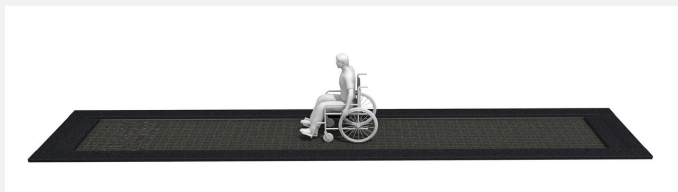

**Un plaisir sûr pour tous** Les chemins de trampoline apportent une plus-value ludique et sont aussi adaptés aux chaises roulantes. Pour des raisons de sécurité la hauteur du saut est moindre qu'avec un trampoline normal. Tapis en caoutchouc recyclé pratiquement indestructible. Bord en caoutchouc, noir, inclus (disponible aussi en rouge). Pour une installation avec des sols coulés, il est livrable sans bord en caoutchouc.

Numéro de l'article	FA.095.6
Nom de l'article	Trampoline 600, en pièces
Age de jeu	5+
Hauteur de chute	100 cm
Place nécessaire	935 x 499 cm
Protection de chute	Minimum gazon
Zone de protection de chute	36.7 m <sup>2</sup>
Dimension de l'engin	600 x 164 cm
Pièce la plus lourde	600 kg
Nombre de monteurs	2
Temps de montage complet	4 h
Garantie pièces détachées	A vie
Spécial	A installer sur gazon

## Autres produits de ce groupe

FA.094.2  
Trampoline 300, assemblé

FA.094.2.H  
Trampoline 300, assemblé - handicap

FA.095.6.H  
Trampoline 600, en pièces - handicap

FA.095.9  
Trampoline 900, en pièces

FA.095.9.H  
Trampoline 900, en pièces - handicap