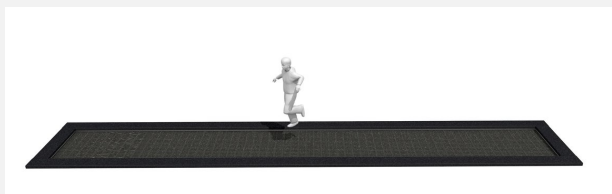

**Un plaisir sûr pour tous** Les chemins de trampoline apportent une plus-value ludique et sont aussi adaptés aux chaises roulantes. Pour des raisons de sécurité la hauteur du saut est moindre qu'avec un trampoline normal. Tapis en caoutchouc recyclé pratiquement indestructible. Bord en caoutchouc, noir, inclus (disponible aussi en rouge). Pour une installation avec des sols coulés, il est livrable sans bord en caoutchouc.

Numéro de l'article	FA.095.6
Nom de l'article	Trampoline 600, en pièces
Age de jeu	5+
Hauteur de chute	100 cm
Place nécessaire	935 x 499 cm
Protection de chute	Minimum gazon
Zone de protection de chute	36.7 m <sup>2</sup>
Dimension de l'engin	600 x 164 cm
Pièce la plus lourde	600 kg
Nombre de monteurs	2
Temps de montage complet	4 h
Garantie pièces détachées	A vie
Spécial	A installer sur gazon

## Autres produits de ce groupe

FA.094.2  
Trampoline 300, assemblé

FA.094.2.H  
Trampoline 300, assemblé - handicap

FA.095.6.H  
Trampoline 600, en pièces - handicap

FA.095.9  
Trampoline 900, en pièces

FA.095.9.H  
Trampoline 900, en pièces - handicap