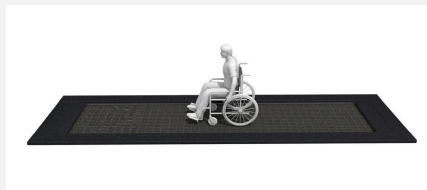

FA.095.6.H
Trampoline 600, en pièces - handicap