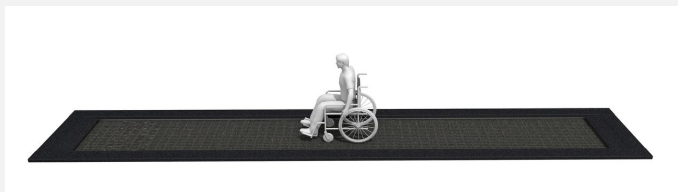

Egalement pour les chaises roulantes Les chemins de trampoline apportent une plus-value ludique et sont aussi adaptés aux chaises roulantes. Pour des raisons de sécurité la hauteur du saut est moindre qu'avec un trampoline normal. Tapis en caoutchouc recyclé pratiquement indestructible. Bord en caoutchouc, noir, inclus (disponible aussi en rouge). Pour une installation avec des sols coulés, il est livrable sans bord en caoutchouc.

Numéro de l'article	FA.095.6.H
Nom de l'article	Trampoline 600, en pièces - handicap
Age de jeu	5+
Hauteur de chute	100 cm
Place nécessaire	935 x 499 cm
Protection de chute	Minimum gazon
Zone de protection de chute	36.7 m ²
Dimension de l'engin	600 x 164 cm
Pièce la plus lourde	600 kg
Nombre de monteurs	2
Temps de montage complet	4 h
Garantie pièces détachées	A vie
Spécial	A installer sur gazon

Autres produits de ce groupe

FA.094.2
Trampoline 300, assemblé

FA.094.2.H
Trampoline 300, assemblé - handicap

FA.095.6
Trampoline 600, en pièces

FA.095.9
Trampoline 900, en pièces

FA.095.9.H
Trampoline 900, en pièces - handicap