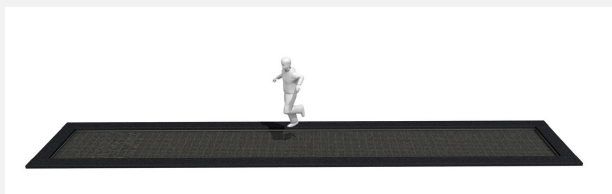

Egalement pour les chaises roulantes Les chemins de trampoline apportent une plus-value ludique et sont aussi adaptés aux chaises roulantes. Pour des raisons de sécurité la hauteur du saut est moindre qu'avec un trampoline normal. Tapis en caoutchouc recyclé pratiquement indestructible. Bord en caoutchouc, noir, inclus (disponible aussi en rouge). Pour une installation avec des sols coulés, il est livrable sans bord en caoutchouc.

Numéro de l'article	FA.095.6.H
Nom de l'article	Trampoline 600, en pièces - handicap
Age de jeu	5+
Hauteur de chute	100 cm
Place nécessaire	935 x 499 cm
Protection de chute	Minimum gazon
Zone de protection de chute	36.7 m ²
Dimension de l'engin	600 x 164 cm
Pièce la plus lourde	600 kg
Nombre de monteurs	2
Temps de montage complet	4 h
Garantie pièces détachées	A vie
Spécial	A installer sur gazon

Autres produits de ce groupe

FA.094.2
Trampoline 300, assemblé

FA.094.2.H
Trampoline 300, assemblé - handicap

FA.095.6
Trampoline 600, en pièces

FA.095.9
Trampoline 900, en pièces

FA.095.9.H
Trampoline 900, en pièces - handicap