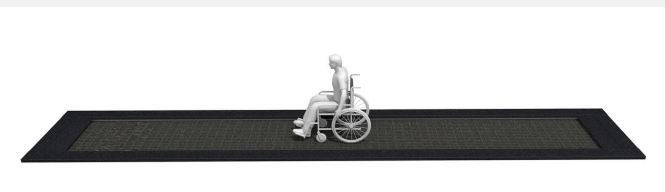

Un plaisir sûr pour tous Les chemins de trampoline apportent une plus- value ludique et sont aussi adaptés aux chaises roulantes. Pour des raisons de sécurité la hauteur du saut est moindre qu'avec un trampoline normal. Tapis en caoutchouc recyclé pratiquement indestructible. Bord en caoutchouc, noir, inclus (disponible aussi en rouge). Pour une installation avec des sols coulés , il est livrable sans bord en caoutchouc.

Numéro de l'article	FA.095.9
Nom de l'article	Trampoline 900, en pièces
Age de jeu	5+
Hauteur de chute	100 cm
Protection de chute	Minimum gazon
Pièce la plus lourde	955 kg
Nombre de monteurs	2
Temps de montage complet	4 h
Garantie pièces détachées	A vie
Spécial	A installer sur gazon

Autres produits de ce groupe

FA.094.2
Trampoline 300, assemblé

FA.094.2.H
Trampoline 300, assemblé - handicap

FA.095.6
Trampoline 600, en pièces

FA.095.6.H
Trampoline 600, en pièces - handicap

FA.095.9.H
Trampoline 900, en pièces - handicap