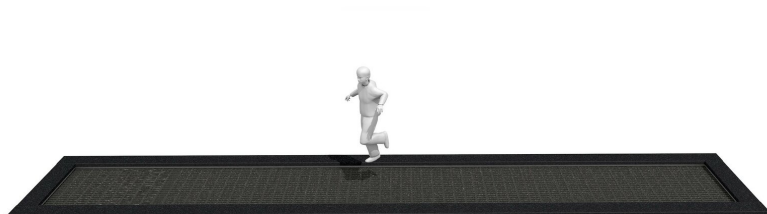

Un plaisir sûr pour tous Les chemins de trampoline apportent une plus- value ludique et sont aussi adaptés aux chaises roulantes. Pour des raisons de sécurité la hauteur du saut est moindre qu'avec un trampoline normal. Tapis en caoutchouc recyclé pratiquement indestructible. Bord en caoutchouc, noir, inclus (disponible aussi en rouge). Pour une installation avec des sols coulés , il est livrable sans bord en caoutchouc.

Numéro de l'article	FA.095.9
Nom de l'article	Trampoline 900, en pièces
Age de jeu	5+
Hauteur de chute	100 cm
Protection de chute	Minimum gazon
Pièce la plus lourde	955 kg
Nombre de monteurs	2
Temps de montage complet	4 h
Garantie pièces détachées	A vie
Spécial	A installer sur gazon