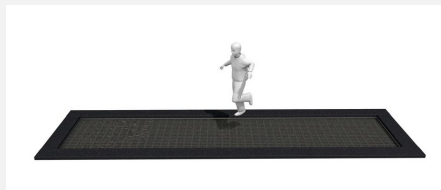

FA.095.6
Trampoline 600, en pièces