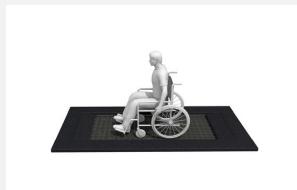

FA.094.2.H
Trampoline 300, assemblé - handicap