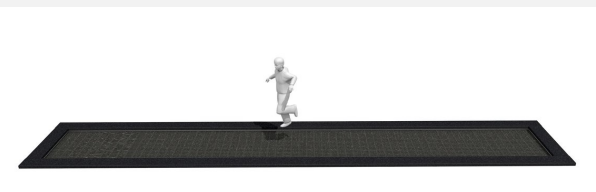

Egalement pour les chaises roulantes Les chemins de trampoline apportent une plus-value ludique et sont aussi adaptés aux chaises roulantes. Pour des raisons de sécurité la hauteur du saut est moindre qu'avec un trampoline normal. Tapis en caoutchouc recyclé pratiquement indestructible. Bord en caoutchouc, noir, inclus (disponible aussi en rouge). Pour une installation avec des sols coulés, il est livrable sans bord en caoutchouc.

Numéro de l'article	FA.095.9.H
Nom de l'article	Trampoline 900, en pièces - handicap
Age de jeu	5+
Hauteur de chute	100 cm
Protection de chute	Minimum gazon
Pièce la plus lourde	955 kg
Nombre de monteurs	2
Temps de montage complet	4 h
Garantie pièces détachées	A vie
Spécial	A installer sur gazon

Autres produits de ce groupe

FA.094.2
Trampoline 300, assemblé

FA.094.2.H
Trampoline 300, assemblé - handicap

FA.095.6
Trampoline 600, en pièces

FA.095.6.H
Trampoline 600, en pièces - handicap

FA.095.9
Trampoline 900, en pièces