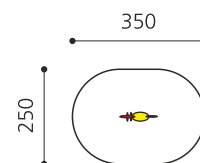

Jeu à ressort une place avec motif Comme tous nos jeux sur ressort ces amusantes balançoires sont parfaitement appropriées pour l'extérieur. La partie supérieure est en polyéthylène de qualité supérieure résistant aux intempéries avec une surface rugueuse. Le ressort, certifié Tüv, est spécialement conçu pour supporter de grandes charges. Ressort gris.

pe

Numéro de l'article FG.010.101
Nom de l'article Cheval rouge

Age de jeu 2+
Hauteur de chute 60 cm
Place nécessaire 350 x 250 cm
Protection de chute Minimum gazon
Zone de protection de chute 8 m²
Dimension de l'engin 88 x 25 x 95 cm
Fondations 1 pce
Total béton 0.04 m³
Pièce la plus lourde 25 kg
Nombre de monteurs 1
Temps de montage complet 0.5 h
Garantie pièces détachées A vie

Spécial Avec un sol en Epdm, il faut un montage spécial, à indiquer lors de la commande.

Autres produits de ce groupe