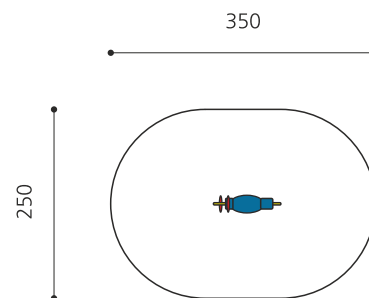

Jeu à ressort une place avec motif Comme tous nos jeux sur ressort ces amusantes balançoires sont parfaitement appropriées pour l'extérieur. La partie supérieure est en polyéthylène de qualité supérieure résistant aux intempéries avec une surface rugueuse. Le ressort, certifié Tüv, est spécialement conçu pour supporter de grandes charges. Ressort gris.

Numéro de l'article **FG.010.116**
Nom de l'article **Buzzi jaune**

Age de jeu 2+
Hauteur de chute 60 cm
Place nécessaire 350 x 250 cm
Protection de chute Minimum gazon
Zone de protection de chute 8 m²
Dimension de l'engin 84 x 25 x 80 cm
Fondations 1 pce
Total béton 0.04 m³
Pièce la plus lourde 25 kg
Nombre de monteurs 1
Temps de montage complet 0.5 h
Garantie pièces détachées A vie

Spécial Avec un sol en Epdm, il faut un montage spécial, à indiquer lors de la commande.

Autres produits de ce groupe