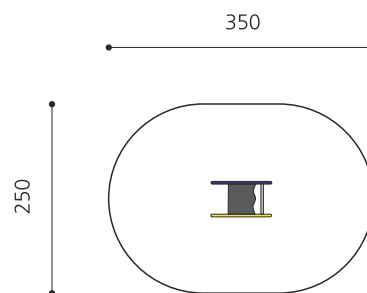

Jeu à ressort une place avec motif Comme tous nos jeux sur ressort ces amusantes balançoires sont parfaitement appropriées pour l'extérieur. La partie supérieure est en polyéthylène de qualité supérieure résistant aux intempéries avec une surface rugueuse. Le ressort, certifié Tüv, est spécialement conçu pour supporter de grandes charges. Ressort gris.

Numéro de l'article **FG.020.205**
Nom de l'article **Duck**

Age de jeu 2+
Hauteur de chute 60 cm
Place nécessaire 350 x 250 cm
Protection de chute Minimum gazon
Zone de protection de chute 8 m²
Dimension de l'engin 66 x 48 x 93 cm
Fondations 1 pce
Total béton 0.04 m³
Pièce la plus lourde 40 kg
Nombre de monteurs 1
Temps de montage 0.5 h complet
Garantie pièces détachées A vie

Spécial Avec un sol en Epdm, il faut un montage spécial, à indiquer lors de la commande.

Autres produits de ce groupe