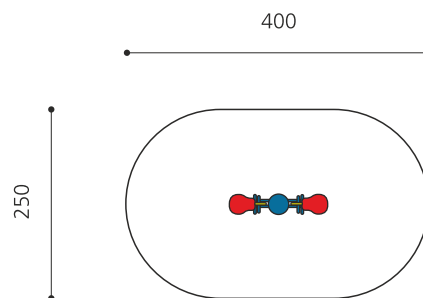

Jeu à ressort multi-places avec motif Comme tous nos jeux sur ressort ces amusantes balançoires sont parfaitement appropriées pour l'extérieur. La partie supérieure est en polyéthylène de qualité supérieure résistant aux intempéries avec une surface rugueuse. Le ressort, certifié Tüv, est spécialement conçu pour supporter de grandes charges. Ressort gris.

Numéro de l'article FG.020.245
Nom de l'article Bobby

Age de jeu 2+
Hauteur de chute 60 cm
Place nécessaire 400 x 250 cm
Protection de chute Minimum gazon
Zone de protection de chute 10 m²
Dimension de l'engin 117 x 25 x 73 cm
Fondations 1 pce
Total béton 0.04 m³
Pièce la plus lourde 35 kg
Nombre de monteurs 1
Temps de montage complet 0.5 h
Garantie pièces détachées A vie
Spécial Avec un sol en Epdm, il faut un montage spécial, à indiquer lors de la commande.