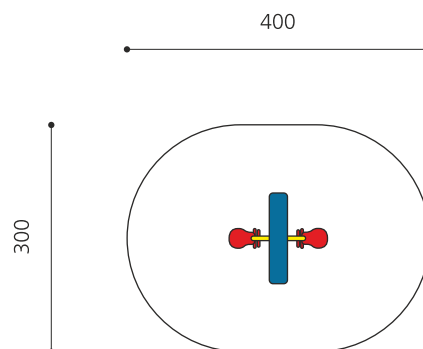

Autres produits de ce groupe