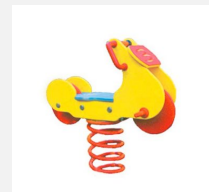

Jeu à ressort une place avec motif Ces jeux sur ressort sont appréciés depuis de nombreuses années. Les parties supérieures sont construites en polyéthylène de grande qualité, résistant aux intempéries. Le ressort est spécialement conçu pour les grandes charges. Socle d'ancrage inclus. Ressort gris.

pe

Numéro de l'article FG.030.041.PE
Nom de l'article Moto

Age de jeu 2+
Hauteur de chute 56 cm
Place nécessaire 350 x 250 cm
Protection de chute Minimum gazon
Zone de protection de chute 8 m²
Dimension de l'engin 97 x 38 x 90 cm
Pièce la plus lourde 40 kg
Nombre de monteurs 1
Temps de montage complet 0.5 h
Garantie pièces détachées A vie
Spécial Avec un sol en Epdm, il faut un montage spécial, à indiquer lors de la commande.

Autres produits de ce groupe

FG.030.062.PE
Petit avion

FG.030.375.PE
Coq

FG.030.378.PE
Girafe

FG.030.379.PE
Chien

FG.030.383.PE
Scooter