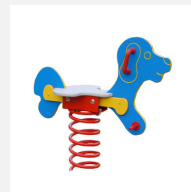

Jeu à ressort une place avec motif Ces jeux sur ressort sont appréciés depuis de nombreuses années. Les parties supérieures sont construites en polyéthylène de grande qualité, résistant aux intempéries. Le ressort est spécialement conçu pour les grandes charges. Socle d'ancrage inclus. Ressort gris.

pe

Numéro de l'article FG.030.041.PE
Nom de l'article Moto

Age de jeu 2+
Hauteur de chute 56 cm
Place nécessaire 350 x 250 cm
Protection de chute Minimum gazon
Zone de protection de chute 8 m²
Dimension de l'engin 97 x 38 x 90 cm
Pièce la plus lourde 40 kg
Nombre de monteurs 1
Temps de montage complet 0.5 h
Garantie pièces détachées A vie
Spécial Avec un sol en Epdm, il faut un montage spécial, à indiquer lors de la commande.

Autres produits de ce groupe

FG.030.062.PE
Petit avion

FG.030.375.PE
Coq

FG.030.378.PE
Girafe

FG.030.379.PE
Chien

FG.030.383.PE
Scooter