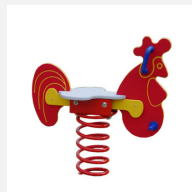

FG.030.375.PE
Coq