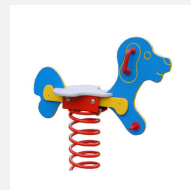

FG.030.379.PE
Chien