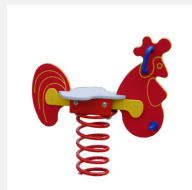

FG.030.375.PE
Coq