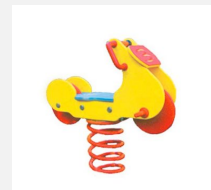

Jeu à ressort une place avec motif Ces jeux sur ressort sont appréciés depuis de nombreuses années. Les parties supérieures sont construites en polyéthylène de grande qualité, résistant aux intempéries. Le ressort est spécialement conçu pour les grandes charges. Socle d'ancrage inclus. Ressort gris.

Numéro de l'article	FG.030.062.PE
Nom de l'article	Petit avion
Age de jeu	2+
Hauteur de chute	56 cm
Place nécessaire	350 x 250 cm
Protection de chute	Minimum gazon
Zone de protection de chute	8 m ²
Dimension de l'engin	92 x 50 x 74 cm
Pièce la plus lourde	40 kg
Nombre de monteurs	1
Temps de montage complet	0.5 h
Garantie pièces détachées	A vie
Spécial	Avec un sol en Epdm, il faut un montage spécial, à indiquer lors de la commande.

Autres produits de ce groupe

FG.030.041.PE
Moto

FG.030.375.PE
Coq

FG.030.378.PE
Girafe

FG.030.379.PE
Chien

FG.030.383.PE
Scooter