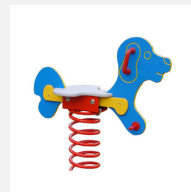

Jeu à ressort une place avec motif Ces jeux sur ressort sont appréciés depuis de nombreuses années. Les parties supérieures sont construites en polyéthylène de grande qualité, résistant aux intempéries. Le ressort est spécialement conçu pour les grandes charges. Socle d'ancrage inclus. Ressort gris.

Numéro de l'article FG.030.375.PE
Nom de l'article Coq

Age de jeu 2+
Hauteur de chute 56 cm
Place nécessaire 350 x 250 cm
Protection de chute Minimum gazon
Zone de protection de chute 8 m²
Dimension de l'engin 82 x 36 x 88 cm
Pièce la plus lourde 30 kg
Nombre de monteurs 1
Temps de montage complet 0.5 h
Garantie pièces détachées A vie
Spécial Avec un sol en Epdm, il faut un montage spécial, à indiquer lors de la commande.

Autres produits de ce groupe

FG.030.041.PE
Moto

FG.030.062.PE
Petit avion

FG.030.378.PE
Girafe

FG.030.379.PE
Chien

FG.030.383.PE
Scooter