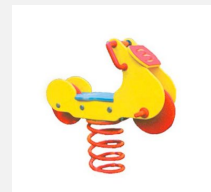

Jeu à ressort une place avec motif Ces jeux sur ressort sont appréciés depuis de nombreuses années. Les parties supérieures sont construites en polyéthylène de grande qualité, résistant aux intempéries. Le ressort est spécialement conçu pour les grandes charges. Socle d'ancrage inclus. Ressort gris.

Numéro de l'article FG.030.375.PE
Nom de l'article Coq

Age de jeu 2+
Hauteur de chute 56 cm
Place nécessaire 350 x 250 cm
Protection de chute Minimum gazon
Zone de protection de chute 8 m²
Dimension de l'engin 82 x 36 x 88 cm
Pièce la plus lourde 30 kg
Nombre de monteurs 1
Temps de montage complet 0.5 h
Garantie pièces détachées A vie
Spécial Avec un sol en Epdm, il faut un montage spécial, à indiquer lors de la commande.

Autres produits de ce groupe

FG.030.041.PE
Moto

FG.030.062.PE
Petit avion

FG.030.378.PE
Girafe

FG.030.379.PE
Chien

FG.030.383.PE
Scooter