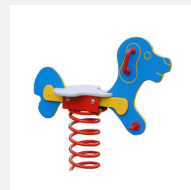

Jeu à ressort une place avec motif Ces jeux sur ressort sont appréciés depuis de nombreuses années. Les parties supérieures sont construites en polyéthylène de grande qualité, résistant aux intempéries. Le ressort est spécialement conçu pour les grandes charges. Socle d'ancrage inclus. Ressort gris.

pe

Numéro de l'article FG.030.378.PE
Nom de l'article Girafe

Age de jeu 2+
Hauteur de chute 56 cm
Place nécessaire 350 x 250 cm
Protection de chute Minimum gazon
Zone de protection de chute 8 m²
Dimension de l'engin 84 x 36 x 97 cm
Pièce la plus lourde 30 kg
Nombre de monteurs 1
Temps de montage complet 0.5 h
Garantie pièces détachées A vie
Spécial Avec un sol en Epdm, il faut un montage spécial, à indiquer lors de la commande.

Autres produits de ce groupe

FG.030.041.PE
Moto

FG.030.062.PE
Petit avion

FG.030.375.PE
Coq

FG.030.379.PE
Chien

FG.030.383.PE
Scooter