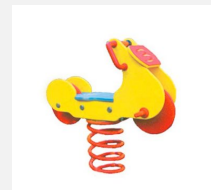

Jeu à ressort une place avec motif Ces jeux sur ressort sont appréciés depuis de nombreuses années. Les parties supérieures sont construites en polyéthylène de grande qualité, résistant aux intempéries. Le ressort est spécialement conçu pour les grandes charges. Socle d'ancrage inclus. Ressort gris.

pe

Numéro de l'article FG.030.378.PE
Nom de l'article Girafe

Age de jeu 2+
Hauteur de chute 56 cm
Place nécessaire 350 x 250 cm
Protection de chute Minimum gazon
Zone de protection de chute 8 m²
Dimension de l'engin 84 x 36 x 97 cm
Pièce la plus lourde 30 kg
Nombre de monteurs 1
Temps de montage complet 0.5 h
Garantie pièces détachées A vie
Spécial Avec un sol en Epdm, il faut un montage spécial, à indiquer lors de la commande.

Autres produits de ce groupe

FG.030.041.PE
Moto

FG.030.062.PE
Petit avion

FG.030.375.PE
Coq

FG.030.379.PE
Chien

FG.030.383.PE
Scooter