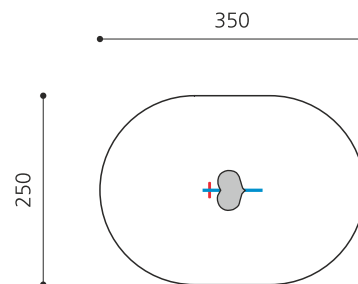

Jeu à ressort une place avec motif Ces jeux sur ressort sont appréciés depuis de nombreuses années. Les parties supérieures sont construites en polyéthylène de grande qualité, résistant aux intempéries. Le ressort est spécialement conçu pour les grandes charges. Socle d'ancrage inclus. Ressort gris.

Numéro de l'article **FG.030.379.PE**
 Nom de l'article **Chien**

Age de jeu 2+
 Hauteur de chute 56 cm
 Place nécessaire 350 x 250 cm
 Protection de chute Minimum gazon
 Zone de protection de chute 8 m²
 Dimension de l'engin 93 x 36 x 88 cm
 Pièce la plus lourde 30 kg
 Nombre de monteurs 1
 Temps de montage complet 0.5 h
 Garantie pièces détachées A vie
 Spécial Avec un sol en Epdm, il faut un montage spécial, à indiquer lors de la commande.