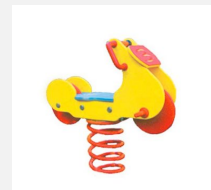

Jeu à ressort une place avec motif Ces jeux sur ressort sont appréciés depuis de nombreuses années. Les parties supérieures sont construites en polyéthylène de grande qualité, résistant aux intempéries. Le ressort est spécialement conçu pour les grandes charges. Socle d'ancrage inclus. Ressort gris.

Numéro de l'article **FG.030.379.PE**
 Nom de l'article **Chien**

Age de jeu 2+
 Hauteur de chute 56 cm
 Place nécessaire 350 x 250 cm
 Protection de chute Minimum gazon
 Zone de protection de chute 8 m²
 Dimension de l'engin 93 x 36 x 88 cm
 Pièce la plus lourde 30 kg
 Nombre de monteurs 1
 Temps de montage complet 0.5 h
 Garantie pièces détachées A vie
 Spécial Avec un sol en Epdm, il faut un montage spécial, à indiquer lors de la commande.

Autres produits de ce groupe

FG.030.041.PE
Moto

FG.030.062.PE
Petit avion

FG.030.375.PE
Coq

FG.030.378.PE
Girafe

FG.030.383.PE
Scooter