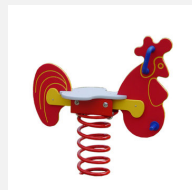

FG.030.375.PE
Coq