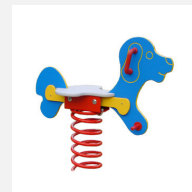

Jeu à ressort une place avec motif Ces jeux sur ressort sont appréciés depuis de nombreuses années. Les parties supérieures sont construites en polyéthylène de grande qualité, résistant aux intempéries. Le ressort est spécialement conçu pour les grandes charges. Socle d'ancrage inclus. Ressort gris.

pe

Numéro de l'article **FG.030.383.PE**
Nom de l'article **Scooter**

Age de jeu 2+
Hauteur de chute 56 cm
Place nécessaire 350 x 250 cm
Protection de chute Minimum gazon
Zone de protection de chute 8 m²
Dimension de l'engin 78 x 32 x 83 cm
Pièce la plus lourde 35 kg
Nombre de monteurs 1
Temps de montage complet 0.5 h
Garantie pièces détachées A vie
Spécial Avec un sol en Epdm, il faut un montage spécial, à indiquer lors de la commande.

Autres produits de ce groupe

FG.030.041.PE
Moto

FG.030.062.PE
Petit avion

FG.030.375.PE
Coq

FG.030.378.PE
Girafe

FG.030.379.PE
Chien