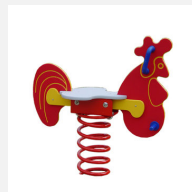

FG.030.375.PE
Coq