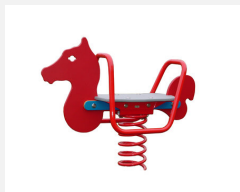

Autres produits de ce groupe

FG.040.061.PE
Poney double