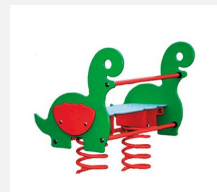

Jeu à ressort multi-places avec motif Ces jeux sur ressort sont appréciés depuis de nombreuses années. Les parties supérieures sont construites en polyéthylène de grande qualité, poutres en bois. Le ressort est spécialement conçu pour les grandes charges. Socle d'ancrage inclus. Ressort gris.

pe

Numéro de l'article FG.040.055.PE
Nom de l'article Chien multi-places

Age de jeu 3+
Hauteur de chute 62 cm
Place nécessaire 400 x 350 cm
Protection de chute Minimum gazon
Zone de protection de chute 14 m²
Dimension de l'engin 165 x 120 x 98 cm
Pièce la plus lourde 70 kg
Nombre de monteurs 2
Temps de montage 1 h complet
Garantie pièces détachées A vie
Spécial Avec un sol en Epdm, il faut un montage spécial, à indiquer lors de la commande.

Autres produits de ce groupe

FG.040.061.PE
Poney double

FG.040.392.PE
Grand Dino

FG.040.397.PE
Cheval multi-places

FG.040.630.PE
Max mobile

FG.040.975.PE
Cheval multi-places