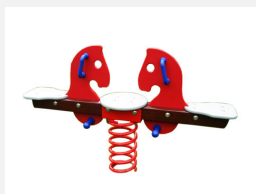

Jeu à ressort multi-places avec motif Ces jeux sur ressort sont appréciés depuis de nombreuses années. Les parties supérieures sont construites en polyéthylène de grande qualité, poutres en bois. Le ressort est spécialement conçu pour les grandes charges. Socle d'ancrage inclus. Ressort gris.

pe

Numéro de l'article FG.040.055.PE
Nom de l'article Chien multi-places

Age de jeu 3+
Hauteur de chute 62 cm
Place nécessaire 400 x 350 cm
Protection de chute Minimum gazon
Zone de protection de chute 14 m²
Dimension de l'engin 165 x 120 x 98 cm
Pièce la plus lourde 70 kg
Nombre de monteurs 2
Temps de montage 1 h complet
Garantie pièces détachées A vie
Spécial Avec un sol en Epdm, il faut un montage spécial, à indiquer lors de la commande.

Autres produits de ce groupe

FG.040.061.PE
Poney double

FG.040.392.PE
Grand Dino

FG.040.397.PE
Cheval multi-places

FG.040.630.PE
Max mobile

FG.040.975.PE
Cheval multi-places