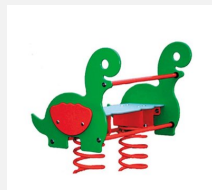

**Jeu à ressort multi-places avec motif** Ces jeux sur ressort sont appréciés depuis de nombreuses années. Les parties supérieures sont construites en polyéthylène de grande qualité, résistant aux intempéries. Le ressort est spécialement conçu pour les grandes charges. Socle d'ancrage inclus. Ressort gris.

Numéro de l'article **FG.040.061.PE**  
Nom de l'article **Poney double**

Age de jeu 3+  
Hauteur de chute 54 cm  
Place nécessaire 350 x 250 cm  
Protection de chute Minimum gazon  
Zone de protection de chute 8 m<sup>2</sup>  
Dimension de l'engin 115 x 47 x 92 cm  
Pièce la plus lourde 40 kg  
Nombre de monteurs 2  
Temps de montage 1 h complet  
Garantie pièces détachées A vie  
Spécial Avec un sol en Epdm, il faut un montage spécial, à indiquer lors de la commande.

#### Autres produits de ce groupe

FG.040.055.PE  
Chien multi-places

FG.040.392.PE  
Grand Dino

FG.040.397.PE  
Cheval multi-places

FG.040.630.PE  
Max mobile

FG.040.975.PE  
Cheval multi-places