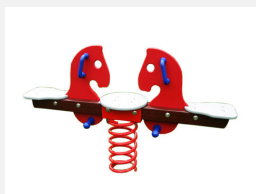

**Jeu à ressort multi-places avec motif** Ces jeux sur ressort sont appréciés depuis de nombreuses années. Les parties supérieures sont construites en polyéthylène de grande qualité, résistant aux intempéries. Le ressort est spécialement conçu pour les grandes charges. Socle d'ancrage inclus. Ressort gris.

Numéro de l'article **FG.040.061.PE**  
Nom de l'article **Poney double**

Age de jeu 3+  
Hauteur de chute 54 cm  
Place nécessaire 350 x 250 cm  
Protection de chute Minimum gazon  
Zone de protection de chute 8 m<sup>2</sup>  
Dimension de l'engin 115 x 47 x 92 cm  
Pièce la plus lourde 40 kg  
Nombre de monteurs 2  
Temps de montage 1 h complet  
Garantie pièces détachées A vie  
Spécial Avec un sol en Epdm, il faut un montage spécial, à indiquer lors de la commande.

#### Autres produits de ce groupe

FG.040.055.PE  
Chien multi-places

FG.040.392.PE  
Grand Dino

FG.040.397.PE  
Cheval multi-places

FG.040.630.PE  
Max mobile

FG.040.975.PE  
Cheval multi-places