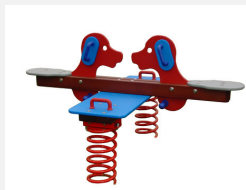

Autres produits de ce groupe

FG.040.055.PE
Chien multi-places