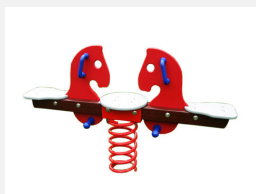

**Jeu à ressort multi-places avec motif** Ces jeux sur ressort sont appréciés depuis de nombreuses années. Les parties supérieures sont construites en polyéthylène de grande qualité, résistant aux intempéries. Le ressort est spécialement conçu pour les grandes charges. Socle d'ancrage inclus. Ressort gris.

Numéro de l'article	FG.040.392.PE
Nom de l'article	Grand Dino
Age de jeu	3+
Hauteur de chute	56 cm
Place nécessaire	350 x 300 cm
Protection de chute	Minimum gazon
Zone de protection de chute	10 m <sup>2</sup>
Dimension de l'engin	72 x 81 x 98 cm
Pièce la plus lourde	70 kg
Nombre de monteurs	2
Temps de montage complet	1 h
Garantie pièces détachées	A vie
Spécial	Avec un sol en Epdm, il faut un montage spécial, à indiquer lors de la commande.

## Autres produits de ce groupe

FG.040.055.PE  
Chien multi-places

FG.040.061.PE  
Poney double

FG.040.397.PE  
Cheval multi-places

FG.040.630.PE  
Max mobile

FG.040.975.PE  
Cheval multi-places