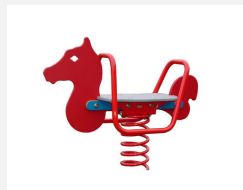

FG.040.061.PE
Poney double