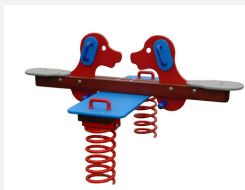

Autres produits de ce groupe

FG.040.055.PE
Chien multi-places