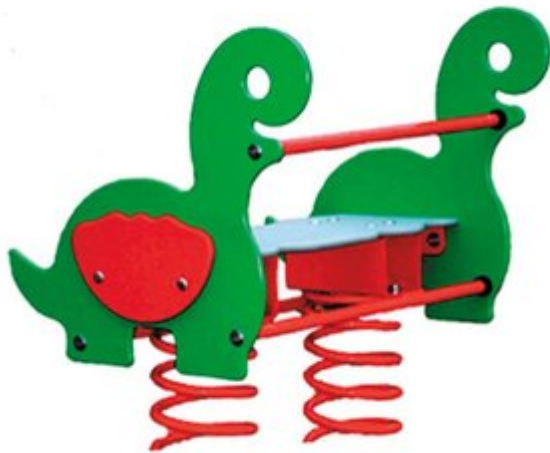

**Jeu à ressort multi-places avec motif** Ces jeux sur ressort sont appréciés depuis de nombreuses années. Les parties supérieures sont construites en polyéthylène de grande qualité, résistant aux intempéries. Le ressort est spécialement conçu pour les grandes charges. Socle d'ancrage inclus. Ressort gris.

Numéro de l'article	FG.040.392.PE
Nom de l'article	Grand Dino
Age de jeu	3+
Hauteur de chute	56 cm
Place nécessaire	350 x 300 cm
Protection de chute	Minimum gazon
Zone de protection de chute	10 m <sup>2</sup>
Dimension de l'engin	72 x 81 x 98 cm
Pièce la plus lourde	70 kg
Nombre de monteurs	2
Temps de montage complet	1 h
Garantie pièces détachées	A vie
Spécial	Avec un sol en Epdm, il faut un montage spécial, à indiquer lors de la commande.

## Autres produits de ce groupe

FG.040.055.PE  
Chien multi-places

FG.040.061.PE  
Poney double

FG.040.397.PE  
Cheval multi-places

FG.040.630.PE  
Max mobile

FG.040.975.PE  
Cheval multi-places