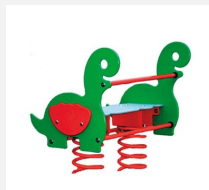

**Jeu à ressort multi-places avec motif** Ces jeux sur ressort sont appréciés depuis de nombreuses années. Les parties supérieures sont construites en polyéthylène de grande qualité, poutres en bois. Le ressort est spécialement conçu pour les grandes charges. Socle d'ancrage inclus. Ressort gris.

pe

Numéro de l'article **FG.040.397.PE**  
Nom de l'article **Cheval multi-places**

Age de jeu 3+  
Hauteur de chute 64 cm  
Place nécessaire 400 x 350 cm  
Protection de chute Minimum gazon  
Zone de protection de chute 14 m<sup>2</sup>  
Dimension de l'engin 165 x 120 x 97 cm  
Pièce la plus lourde 80 kg  
Nombre de monteurs 2  
Temps de montage 1 h complet  
Garantie pièces détachées A vie  
Spécial Avec un sol en Epdm, il faut un montage spécial, à indiquer lors de la commande.

## Autres produits de ce groupe

FG.040.055.PE  
Chien multi-places

FG.040.061.PE  
Poney double

FG.040.392.PE  
Grand Dino

FG.040.630.PE  
Max mobile

FG.040.975.PE  
Cheval multi-places