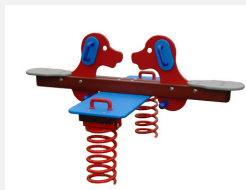

**Jeu à ressort multi-places avec motif** Ces jeux sur ressort sont appréciés depuis de nombreuses années. Les parties supérieures sont construites en polyéthylène de grande qualité, poutres en bois. Le ressort est spécialement conçu pour les grandes charges. Socle d'ancrage inclus. Ressort gris.

pe

Numéro de l'article **FG.040.397.PE**  
Nom de l'article **Cheval multi-places**

Age de jeu 3+  
Hauteur de chute 64 cm  
Place nécessaire 400 x 350 cm  
Protection de chute Minimum gazon  
Zone de protection de chute 14 m<sup>2</sup>  
Dimension de l'engin 165 x 120 x 97 cm  
Pièce la plus lourde 80 kg  
Nombre de monteurs 2  
Temps de montage 1 h complet  
Garantie pièces détachées A vie  
Spécial Avec un sol en Epdm, il faut un montage spécial, à indiquer lors de la commande.

## Autres produits de ce groupe

FG.040.055.PE  
Chien multi-places

FG.040.061.PE  
Poney double

FG.040.392.PE  
Grand Dino

FG.040.630.PE  
Max mobile

FG.040.975.PE  
Cheval multi-places