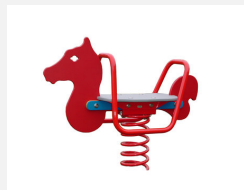

FG.040.061.PE
Poney double