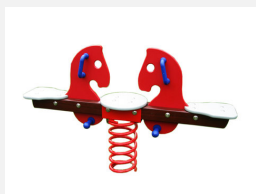

**Jeu à ressort multi-places avec motif** Ces jeux sur ressort sont appréciés depuis de nombreuses années. Les parties supérieures sont construites en polyéthylène de grande qualité, poutres en bois. Le ressort est spécialement conçu pour les grandes charges. Socle d'ancrage inclus. Ressort gris.

pe

Numéro de l'article **FG.040.397.PE**  
Nom de l'article **Cheval multi-places**

Age de jeu 3+  
Hauteur de chute 64 cm  
Place nécessaire 400 x 350 cm  
Protection de chute Minimum gazon  
Zone de protection de chute 14 m<sup>2</sup>  
Dimension de l'engin 165 x 120 x 97 cm  
Pièce la plus lourde 80 kg  
Nombre de monteurs 2  
Temps de montage 1 h complet  
Garantie pièces détachées A vie  
Spécial Avec un sol en Epdm, il faut un montage spécial, à indiquer lors de la commande.

## Autres produits de ce groupe

FG.040.055.PE  
Chien multi-places

FG.040.061.PE  
Poney double

FG.040.392.PE  
Grand Dino

FG.040.630.PE  
Max mobile

FG.040.975.PE  
Cheval multi-places