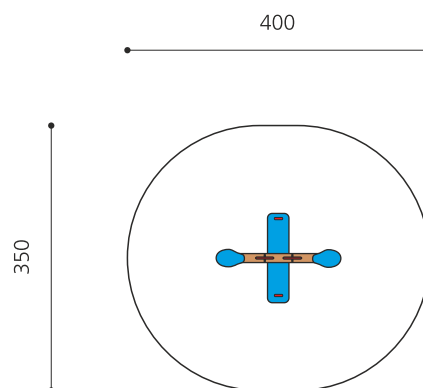

**Jeu à ressort multi-places avec motif** Ces jeux sur ressort sont appréciés depuis de nombreuses années. Les parties supérieures sont construites en polyéthylène de grande qualité, poutres en bois. Le ressort est spécialement conçu pour les grandes charges. Socle d'ancrage inclus. Ressort gris.

pe

Numéro de l'article **FG.040.397.PE**  
Nom de l'article **Cheval multi-places**

Age de jeu 3+  
Hauteur de chute 64 cm  
Place nécessaire 400 x 350 cm  
Protection de chute Minimum gazon  
Zone de protection de chute 14 m<sup>2</sup>  
Dimension de l'engin 165 x 120 x 97 cm  
Pièce la plus lourde 80 kg  
Nombre de monteurs 2  
Temps de montage 1 h complet  
Garantie pièces détachées A vie  
Spécial Avec un sol en Epdm, il faut un montage spécial, à indiquer lors de la commande.