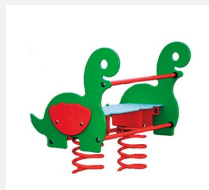

**Jeu à ressort multi-places avec motif** Ces jeux sur ressort sont appréciés depuis de nombreuses années. Les parties supérieures sont construites en polyéthylène de grande qualité, poutres en bois. Le ressort est spécialement conçu pour les grandes charges. Socle d'ancrage inclus. Ressort gris.

Numéro de l'article FG.040.975.PE  
Nom de l'article Cheval multi-places

Age de jeu 3+  
Hauteur de chute 60 cm  
Place nécessaire 400 x 250 cm  
Protection de chute Minimum gazon  
Zone de protection de chute 8 m<sup>2</sup>  
Dimension de l'engin 138 x 23 x 87 cm  
Pièce la plus lourde 45 kg  
Nombre de monteurs 2  
Temps de montage 1 h complet  
Garantie pièces détachées A vie  
Spécial Avec un sol en Epdm, il faut un montage spécial, à indiquer lors de la commande.

#### Autres produits de ce groupe

FG.040.055.PE  
Chien multi-places

FG.040.061.PE  
Poney double

FG.040.392.PE  
Grand Dino

FG.040.397.PE  
Cheval multi-places

FG.040.630.PE  
Max mobile