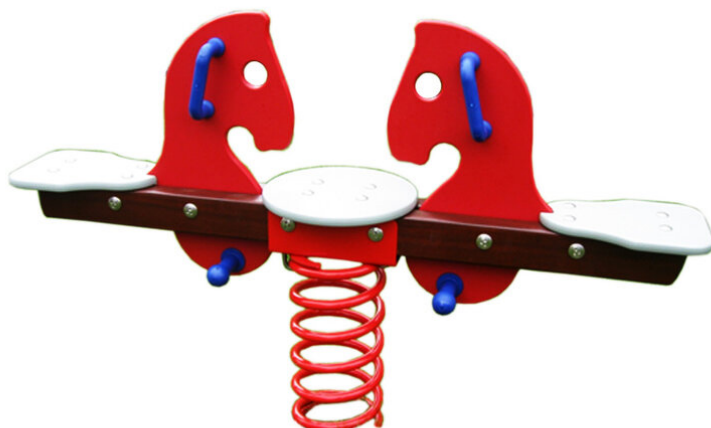

**Jeu à ressort multi-places avec motif** Ces jeux sur ressort sont appréciés depuis de nombreuses années. Les parties supérieures sont construites en polyéthylène de grande qualité, poutres en bois. Le ressort est spécialement conçu pour les grandes charges. Socle d'ancrage inclus. Ressort gris.

Numéro de l'article FG.040.975.PE  
Nom de l'article Cheval multi-places

Age de jeu 3+  
Hauteur de chute 60 cm  
Place nécessaire 400 x 250 cm  
Protection de chute Minimum gazon  
Zone de protection de chute 8 m<sup>2</sup>  
Dimension de l'engin 138 x 23 x 87 cm  
Pièce la plus lourde 45 kg  
Nombre de monteurs 2  
Temps de montage 1 h complet  
Garantie pièces détachées A vie  
Spécial Avec un sol en Epdm, il faut un montage spécial, à indiquer lors de la commande.

#### Autres produits de ce groupe

FG.040.055.PE  
Chien multi-places

FG.040.061.PE  
Poney double

FG.040.392.PE  
Grand Dino

FG.040.397.PE  
Cheval multi-places

FG.040.630.PE  
Max mobile