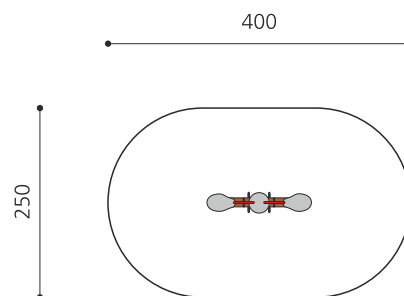

**Jeu à ressort multi-places avec motif** Ces jeux sur ressort sont appréciés depuis de nombreuses années. Les parties supérieures sont construites en polyéthylène de grande qualité, poutres en bois. Le ressort est spécialement conçu pour les grandes charges. Socle d'ancrage inclus. Ressort gris.

Numéro de l'article FG.040.975.PE  
Nom de l'article Cheval multi-places

Age de jeu 3+  
Hauteur de chute 60 cm  
Place nécessaire 400 x 250 cm  
Protection de chute Minimum gazon  
Zone de protection de chute 8 m<sup>2</sup>  
Dimension de l'engin 138 x 23 x 87 cm  
Pièce la plus lourde 45 kg  
Nombre de monteurs 2  
Temps de montage 1 h complet  
Garantie pièces détachées A vie  
Spécial Avec un sol en Epdm, il faut un montage spécial, à indiquer lors de la commande.