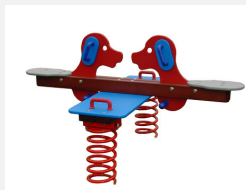

**Jeu à ressort multi-places avec motif** Ces jeux sur ressort sont appréciés depuis de nombreuses années. Les parties supérieures sont construites en polyéthylène de grande qualité, poutres en bois. Le ressort est spécialement conçu pour les grandes charges. Socle d'ancrage inclus. Ressort gris.

Numéro de l'article FG.040.975.PE  
Nom de l'article Cheval multi-places

Age de jeu 3+  
Hauteur de chute 60 cm  
Place nécessaire 400 x 250 cm  
Protection de chute Minimum gazon  
Zone de protection de chute 8 m<sup>2</sup>  
Dimension de l'engin 138 x 23 x 87 cm  
Pièce la plus lourde 45 kg  
Nombre de monteurs 2  
Temps de montage 1 h complet  
Garantie pièces détachées A vie  
Spécial Avec un sol en Epdm, il faut un montage spécial, à indiquer lors de la commande.

#### Autres produits de ce groupe

FG.040.055.PE  
Chien multi-places

FG.040.061.PE  
Poney double

FG.040.392.PE  
Grand Dino

FG.040.397.PE  
Cheval multi-places

FG.040.630.PE  
Max mobile