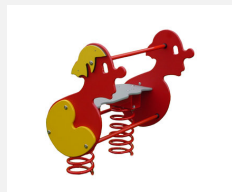

**Jeu à ressort une place avec motif** Ces jeux sur ressort sont appréciés depuis de nombreuses années. Les parties supérieures sont construites en polyéthylène de grande qualité, résistant aux intempéries. Le ressort est spécialement conçu pour les grandes charges. Socle d'ancrage inclus. Ressort gris.

pe

Numéro de l'article **FG.050.038.PE**  
Nom de l'article **Grenouille**

Age de jeu 2+  
Hauteur de chute 56 cm  
Place nécessaire 350 x 250 cm  
Protection de chute Minimum gazon  
Zone de protection de chute 8 m<sup>2</sup>  
Dimension de l'engin 56 x 42 x 99 cm  
Pièce la plus lourde 40 kg  
Nombre de monteurs 1  
Temps de montage complet 0.5 h  
Garantie pièces détachées A vie  
Spécial Avec un sol en Epdm, il faut un montage spécial, à indiquer lors de la commande.

## Autres produits de ce groupe

FG.050.040.PE  
Chat

FG.050.043.PE  
Clown - jeu sur ressorts à 3 places

FG.050.044.PE  
Bateau à vapeur - jeu sur ressorts 3 places

FG.050.386.PE  
Jumbo

FG.050.387.PE  
Petit Dino