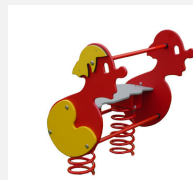

Jeu à ressort une place avec motif Ces jeux sur ressort sont appréciés depuis de nombreuses années. Les parties supérieures sont construites en polyéthylène de grande qualité, résistant aux intempéries. Le ressort est spécialement conçu pour les grandes charges. Socle d'ancrage inclus. Ressort gris.

Numéro de l'article FG.050.387.PE
Nom de l'article Petit Dino

Age de jeu 2+
Hauteur de chute 56 cm
Place nécessaire 350 x 250 cm
Protection de chute Minimum gazon
Zone de protection de chute 8 m²
Dimension de l'engin 72 x 40 x 98 cm
Pièce la plus lourde 40 kg
Nombre de monteurs 1
Temps de montage complet 0.5 h
Garantie pièces détachées A vie
Spécial Avec un sol en Epdm, il faut un montage spécial, à indiquer lors de la commande.

Autres produits de ce groupe

FG.050.038.PE
Grenouille

FG.050.040.PE
Chat

FG.050.043.PE
Clown - jeu sur ressorts à 3 places

FG.050.044.PE
Bateau à vapeur - jeu sur ressorts 3 places

FG.050.386.PE
Jumbo