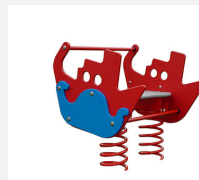

Jeu à ressort une place avec motif Ces jeux sur ressort sont appréciés depuis de nombreuses années. Les parties supérieures sont construites en polyéthylène de grande qualité, résistant aux intempéries. Le ressort est spécialement conçu pour les grandes charges. Socle d'ancrage inclus. Ressort gris.

Numéro de l'article FG.050.387.PE
Nom de l'article Petit Dino

Age de jeu 2+
Hauteur de chute 56 cm
Place nécessaire 350 x 250 cm
Protection de chute Minimum gazon
Zone de protection de chute 8 m²
Dimension de l'engin 72 x 40 x 98 cm
Pièce la plus lourde 40 kg
Nombre de monteurs 1
Temps de montage complet 0.5 h
Garantie pièces détachées A vie
Spécial Avec un sol en Epdm, il faut un montage spécial, à indiquer lors de la commande.

Autres produits de ce groupe

FG.050.038.PE
Grenouille

FG.050.040.PE
Chat

FG.050.043.PE
Clown - jeu sur ressorts à 3 places

FG.050.044.PE
Bateau à vapeur - jeu sur ressorts 3 places

FG.050.386.PE
Jumbo