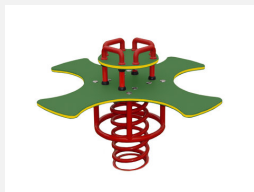

**Jeu à ressort multi-places avec motif** Ces jeux sur ressort sont appréciés depuis de nombreuses années. Les parties supérieures sont construites en polyéthylène de grande qualité, poutres en bois. Le ressort est spécialement conçu pour les grandes charges. Socle d'ancrage inclus. Ressort gris.

pe

Numéro de l'article	FG.060.064.PE
Nom de l'article	Cirque
Age de jeu	2+
Hauteur de chute	58 cm
Place nécessaire	600 x 250 cm
Protection de chute	Minimum gazon
Zone de protection de chute	15 m <sup>2</sup>
Dimension de l'engin	360 x 30 x 96 cm
Pièce la plus lourde	140 kg
Nombre de monteurs	2
Temps de montage complet	1 h
Garantie pièces détachées	A vie
Spécial	Avec un sol en Epdm, il faut un montage spécial, à indiquer lors de la commande.

## Autres produits de ce groupe

FG.060.076.PE  
L'étoile avec repose-pieds

FG.060.398.PE  
Cheval balançoire