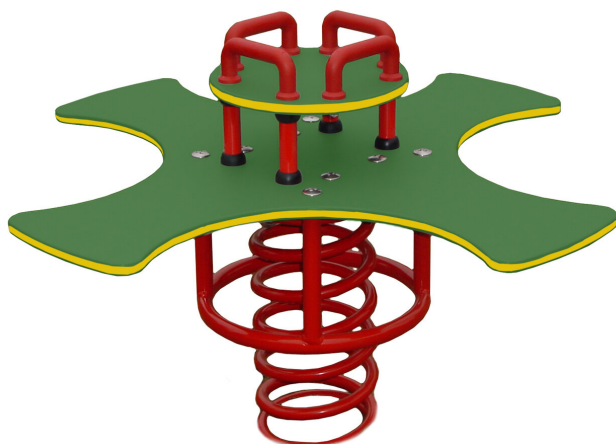

Jeu à ressort multi-places avec motif Ces jeux sur ressort sont appréciés depuis de nombreuses années. Les parties supérieures sont construites en polyéthylène de grande qualité, résistant aux intempéries. Le ressort est spécialement conçu pour les grandes charges. Socle d'ancrage inclus. Ressort gris.

pe

Numéro de l'article FG.060.076.PE
Nom de l'article L'étoile avec repose-pieds

Age de jeu 2+
Hauteur de chute 48 cm
Place nécessaire Ø 350 cm
Protection de chute Minimum gazon
Zone de protection de chute 10 m²
Dimension de l'engin Ø 99 x 68 cm
Pièce la plus lourde 45 kg
Nombre de monteurs 2
Temps de montage 1 h complet
Garantie pièces détachées A vie
Spécial Avec un sol en Epdm, il faut un montage spécial, à indiquer lors de la commande.

Autres produits de ce groupe

FG.060.064.PE
Cirque

FG.060.398.PE
Cheval balançoire