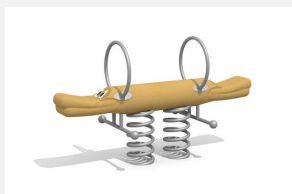

Jeu à ressort naturel multi-places. Notre assortiment de jeux sur ressort en bois massif sont fabriqués à la main. La partie supérieure est construite en bois massif. Poignées en acier inoxydable. La partie inférieure comprend les ressorts habituels. Socle d'ancrage inclus. Ressort gris.

natur

lasur

Création HINNEN

Numéro de l'article FG.075.2
Nom de l'article Dable Poust

Age de jeu 3+
Hauteur de chute 70 cm
Place nécessaire 350 x 270 cm
Protection de chute Minimum gazon
Zone de protection de chute 9 m²
Dimension de l'engin 100 x 50 x 90 cm
Fondations 1 pce
Total béton 0.13 m³
Pièce la plus lourde 70 kg
Nombre de monteurs 2
Temps de montage 1 h complet
Garantie pièces détachées A vie
Spécial Avec un sol en Epdm, il faut un montage spécial, à indiquer lors de la commande.

Autres produits de ce groupe

FG.075.1
Singel Poust nature

FG.075.1.L
Singel Poust lasurée

FG.075.2.L
Dable Poust - lasuré

FG.075.4
Dable Dack

FG.075.4.L
Dable Dack - lasuré

FG.077.2.L
Balançoire à feuilles -
Bigwipper - lasurée