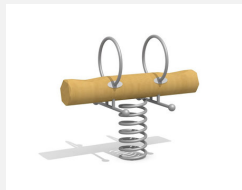

Jeu à ressort naturel multi-places. Notre assortiment de jeux sur ressort en bois massif sont fabriqués à la main. La partie supérieure est construite en bois massif. Poignées en acier inoxydable. La partie inférieure comprend les ressorts habituels. Socle d'ancrage inclus. Ressort gris.

natur

lasur

Création HINNEN

Numéro de l'article FG.075.2
Nom de l'article Dable Poust

Age de jeu 3+
Hauteur de chute 70 cm
Place nécessaire 350 x 270 cm
Protection de chute Minimum gazon
Zone de protection de chute 9 m²
Dimension de l'engin 100 x 50 x 90 cm
Fondations 1 pce
Total béton 0.13 m³
Pièce la plus lourde 70 kg
Nombre de monteurs 2
Temps de montage 1 h complet
Garantie pièces détachées A vie
Spécial Avec un sol en Epdm, il faut un montage spécial, à indiquer lors de la commande.

Autres produits de ce groupe

FG.075.1
Singel Poust nature

FG.075.1.L
Singel Poust lasurée

FG.075.2.L
Dable Poust - lasuré

FG.075.4
Dable Dack

FG.075.4.L
Dable Dack - lasuré

FG.077.2.L
Balançoire à feuilles -
Bigwipper - lasurée