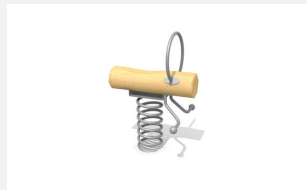

Jeu à ressort naturel multi-places. Notre assortiment de jeux sur ressort en bois massif sont fabriqués à la main. La partie supérieure est construite en bois massif. Poignées en acier inoxydable. La partie inférieure comprend les ressorts habituels. Socle d'ancrage inclus. Ressort gris.

natur

lasur

Création HINNEN

Numéro de l'article FG.075.2
Nom de l'article Dable Poust

Age de jeu 3+
Hauteur de chute 70 cm
Place nécessaire 350 x 270 cm
Protection de chute Minimum gazon
Zone de protection de chute 9 m²
Dimension de l'engin 100 x 50 x 90 cm
Fondations 1 pce
Total béton 0.13 m³
Pièce la plus lourde 70 kg
Nombre de monteurs 2
Temps de montage 1 h complet
Garantie pièces détachées A vie
Spécial Avec un sol en Epdm, il faut un montage spécial, à indiquer lors de la commande.

Autres produits de ce groupe

FG.075.1
Singel Poust nature

FG.075.1.L
Singel Poust lasurée

FG.075.2.L
Dable Poust - lasuré

FG.075.4
Dable Dack

FG.075.4.L
Dable Dack - lasuré

FG.077.2.L
Balançoire à feuilles -
Bigwipper - lasurée