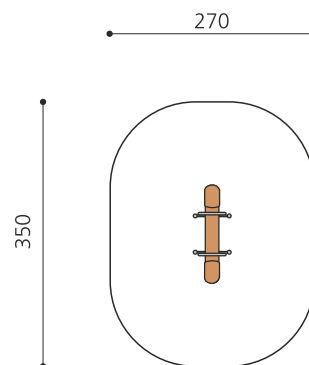

natur

lasur

Création HINNEN

Numéro de l'article FG.075.2
Nom de l'article Dable Poust

Age de jeu 3+
Hauteur de chute 70 cm
Place nécessaire 350 x 270 cm
Protection de chute Minimum gazon
Zone de protection de chute 9 m²
Dimension de l'engin 100 x 50 x 90 cm
Fondations 1 pce
Total béton 0.13 m³
Pièce la plus lourde 70 kg
Nombre de monteurs 2
Temps de montage 1 h complet
Garantie pièces détachées A vie
Spécial Avec un sol en Epdm, il faut un montage spécial, à indiquer lors de la commande.