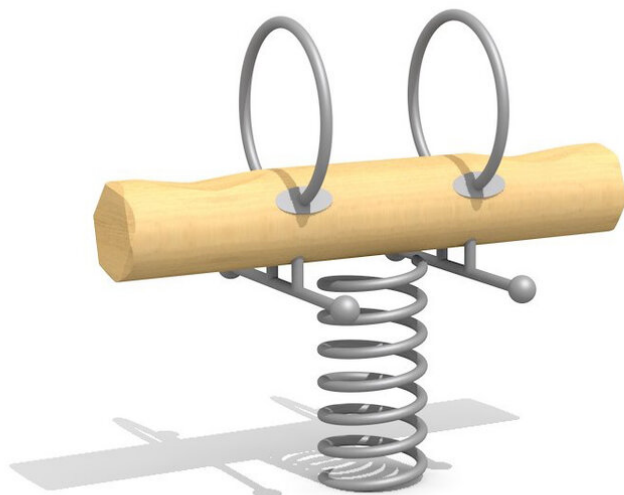

Jeu à ressort naturel multi-places. Notre assortiment de jeux sur ressort en bois massif sont fabriqués à la main. La partie supérieure est construite en bois massif. Poignées en acier inoxydable. La partie inférieure comprend les ressorts habituels. Socle d'ancrage inclus. Ressort gris.

natur

lasur

Création HINNEN

Numéro de l'article FG.075.2
Nom de l'article Dable Poust

Age de jeu 3+
Hauteur de chute 70 cm
Place nécessaire 350 x 270 cm
Protection de chute Minimum gazon
Zone de protection de chute 9 m²
Dimension de l'engin 100 x 50 x 90 cm
Fondations 1 pce
Total béton 0.13 m³
Pièce la plus lourde 70 kg
Nombre de monteurs 2
Temps de montage 1 h complet
Garantie pièces détachées A vie
Spécial Avec un sol en Epdm, il faut un montage spécial, à indiquer lors de la commande.

Autres produits de ce groupe

FG.075.1
Singel Poust nature

FG.075.1.L
Singel Poust lasurée

FG.075.2.L
Dable Poust - lasuré

FG.075.4
Dable Dack

FG.075.4.L
Dable Dack - lasuré

FG.077.2.L
Balançoire à feuilles -
Bigwipper - lasurée