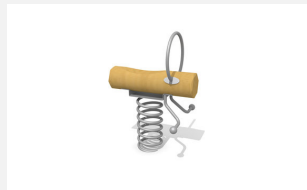

Jeu à ressort naturel multi-places. Notre assortiment de jeux sur ressort en bois massif sont fabriqués à la main. La partie supérieure est construite en bois massif. Poignées en acier inoxydable. La partie inférieure comprend les ressorts habituels. Socle d'ancrage inclus. Ressort gris.

natur

lasur

Création HINNEN

Numéro de l'article FG.075.2
Nom de l'article Dable Poust

Age de jeu 3+
Hauteur de chute 70 cm
Place nécessaire 350 x 270 cm
Protection de chute Minimum gazon
Zone de protection de chute 9 m²
Dimension de l'engin 100 x 50 x 90 cm
Fondations 1 pce
Total béton 0.13 m³
Pièce la plus lourde 70 kg
Nombre de monteurs 2
Temps de montage 1 h complet
Garantie pièces détachées A vie
Spécial Avec un sol en Epdm, il faut un montage spécial, à indiquer lors de la commande.

Autres produits de ce groupe

FG.075.1
Singel Poust nature

FG.075.1.L
Singel Poust lasurée

FG.075.2.L
Dable Poust - lasuré

FG.075.4
Dable Dack

FG.075.4.L
Dable Dack - lasuré

FG.077.2.L
Balançoire à feuilles -
Bigwipper - lasurée