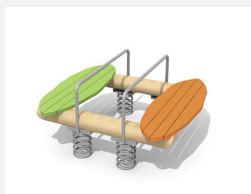

Jeu à ressort naturel multi-places. Notre assortiment de jeux sur ressort en bois massif sont fabriqués à la main. La partie supérieure est construite en bois massif. Poignées en acier inoxydable. La partie inférieure comprend les ressorts habituels. Socle d'ancrage inclus. Ressort gris.

natur

lasur

Création HINNEN

Numéro de l'article FG.075.2
Nom de l'article Dable Poust

Age de jeu 3+
Hauteur de chute 70 cm
Place nécessaire 350 x 270 cm
Protection de chute Minimum gazon
Zone de protection de chute 9 m²
Dimension de l'engin 100 x 50 x 90 cm
Fondations 1 pce
Total béton 0.13 m³
Pièce la plus lourde 70 kg
Nombre de monteurs 2
Temps de montage 1 h complet
Garantie pièces détachées A vie
Spécial Avec un sol en Epdm, il faut un montage spécial, à indiquer lors de la commande.

Autres produits de ce groupe

FG.075.1
Singel Poust nature

FG.075.1.L
Singel Poust lasurée

FG.075.2.L
Dable Poust - lasuré

FG.075.4
Dable Dack

FG.075.4.L
Dable Dack - lasuré

FG.077.2.L
Balançoire à feuilles -
Bigwipper - lasurée