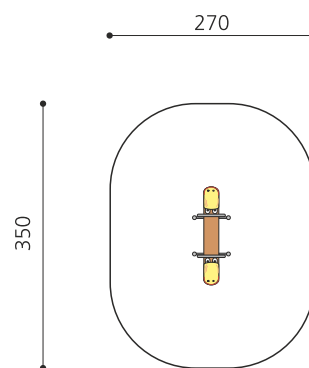

natur

lasur

Création HINNEN

**Numéro de l'article** FG.075.4  
**Nom de l'article** Dable Dack

Age de jeu 3+  
Hauteur de chute 70 cm  
Place nécessaire 350 x 270 cm  
Protection de chute Minimum gazon  
Zone de protection de chute 9 m<sup>2</sup>  
Dimension de l'engin 130 x 50 x 90 cm  
Pièce la plus lourde 70 kg  
Nombre de monteurs 2  
Temps de montage 1 h complet  
Garantie pièces détachées A vie  
Spécial Avec un sol en Epdm, il faut un montage spécial, à indiquer lors de la commande.