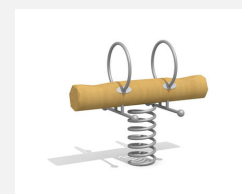

**Jeu à ressort naturel multi-places avec motif.** Notre assortiment de jeux sur ressort en bois massif sont fabriqués à la main. La partie supérieure est construite en bois massif. Poignées en acier inoxydable. La partie inférieure comprend les ressorts habituels. Socle d'ancrage inclus. Ressort gris.

natur

lasur

Création HINNEN

**Numéro de l'article** FG.075.4  
**Nom de l'article** Dable Dack

Age de jeu 3+  
Hauteur de chute 70 cm  
Place nécessaire 350 x 270 cm  
Protection de chute Minimum gazon  
Zone de protection de chute 9 m<sup>2</sup>  
Dimension de l'engin 130 x 50 x 90 cm  
Pièce la plus lourde 70 kg  
Nombre de monteurs 2  
Temps de montage 1 h complet  
Garantie pièces détachées A vie  
Spécial Avec un sol en Epdm, il faut un montage spécial, à indiquer lors de la commande.

Autres produits de ce groupe

FG.075.1  
Singel Poust nature

FG.075.1.L  
Singel Poust lasurée

FG.075.2  
Dable Poust

FG.075.2.L  
Dable Poust - lasuré

FG.075.4.L  
Dable Dack - lasuré

FG.077.2.L  
Balançoire à feuilles -  
Bigwipper - lasurée