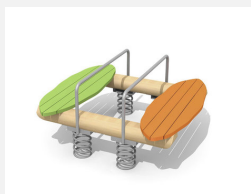

**Jeu à ressort naturel multi-places avec motif.** Notre assortiment de jeux sur ressort en bois massif sont fabriqués à la main. La partie supérieure est construite en bois massif. Poignées en acier inoxydable. La partie inférieure comprend les ressorts habituels. Socle d'ancrage inclus. Ressort gris.

natur

lasur

Création HINNEN

**Numéro de l'article** FG.075.4  
**Nom de l'article** Dable Dack

Age de jeu 3+  
Hauteur de chute 70 cm  
Place nécessaire 350 x 270 cm  
Protection de chute Minimum gazon  
Zone de protection de chute 9 m<sup>2</sup>  
Dimension de l'engin 130 x 50 x 90 cm  
Pièce la plus lourde 70 kg  
Nombre de monteurs 2  
Temps de montage 1 h complet  
Garantie pièces détachées A vie  
Spécial Avec un sol en Epdm, il faut un montage spécial, à indiquer lors de la commande.

Autres produits de ce groupe

FG.075.1  
Singel Poust nature

FG.075.1.L  
Singel Poust lasurée

FG.075.2  
Dable Poust

FG.075.2.L  
Dable Poust - lasuré

FG.075.4.L  
Dable Dack - lasuré

FG.077.2.L  
Balançoire à feuilles -  
Bigwipper - lasurée