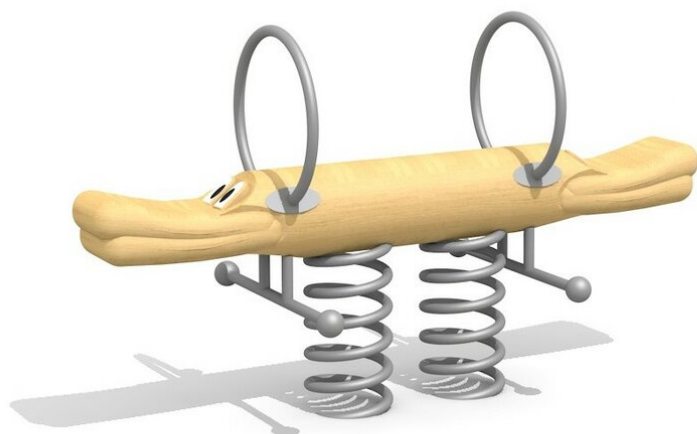

**Jeu à ressort naturel multi-places avec motif.** Notre assortiment de jeux sur ressort en bois massif sont fabriqués à la main. La partie supérieure est construite en bois massif. Poignées en acier inoxydable. La partie inférieure comprend les ressorts habituels. Socle d'ancrage inclus. Ressort gris.

natur

lasur

Création HINNEN

**Numéro de l'article** FG.075.4  
**Nom de l'article** Dable Dack

Age de jeu 3+  
Hauteur de chute 70 cm  
Place nécessaire 350 x 270 cm  
Protection de chute Minimum gazon  
Zone de protection de chute 9 m<sup>2</sup>  
Dimension de l'engin 130 x 50 x 90 cm  
Pièce la plus lourde 70 kg  
Nombre de monteurs 2  
Temps de montage 1 h complet  
Garantie pièces détachées A vie  
Spécial Avec un sol en Epdm, il faut un montage spécial, à indiquer lors de la commande.