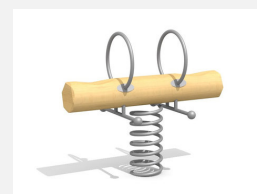

**Jeu à ressort naturel multi-places avec motif.** Notre assortiment de jeux sur ressort en bois massif sont fabriqués à la main. La partie supérieure est construite en bois massif. Poignées en acier inoxydable. La partie inférieure comprend les ressorts habituels. Socle d'ancrage inclus. Ressort gris.

natur

lasur

Création HINNEN

**Numéro de l'article** FG.075.4  
**Nom de l'article** Dable Dack

Age de jeu 3+  
Hauteur de chute 70 cm  
Place nécessaire 350 x 270 cm  
Protection de chute Minimum gazon  
Zone de protection de chute 9 m<sup>2</sup>  
Dimension de l'engin 130 x 50 x 90 cm  
Pièce la plus lourde 70 kg  
Nombre de monteurs 2  
Temps de montage 1 h complet  
Garantie pièces détachées A vie  
Spécial Avec un sol en Epdm, il faut un montage spécial, à indiquer lors de la commande.

Autres produits de ce groupe

FG.075.1  
Singel Poust nature

FG.075.1.L  
Singel Poust lasurée

FG.075.2  
Dable Poust

FG.075.2.L  
Dable Poust - lasuré

FG.075.4.L  
Dable Dack - lasuré

FG.077.2.L  
Balançoire à feuilles -  
Bigwipper - lasurée